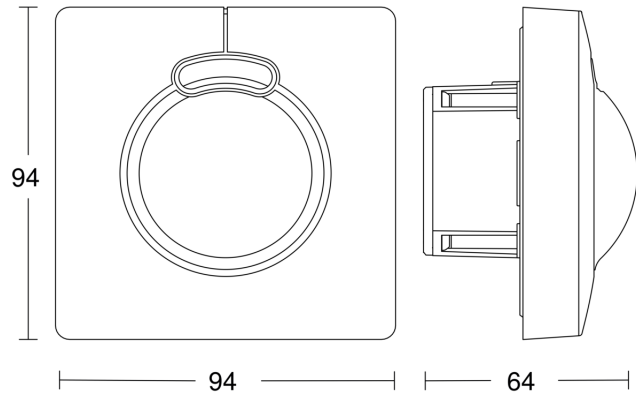

HF 3360

DALI-2 Input Device - inbouw vierkant

EAN 4007841 057336

art.nr. 057336

Technische gegevens

Afmetingen (L x B x H)	64 x 94 x 94 mm
Met bewegingsmelder	Ja
Fabrieksgarantie	5 jaar
Instellingen via	Bus
Met afstandsbediening	Nein
Variant	DALI-2 Input Device - inbouw vierkant
VPE1, EAN	4007841057336
Uitvoering	Bewegingsmelder
Toepassing, plaats	Binnen
Toepassing, ruimte	functionele ruimte / bergruimte, trappenhuis, WC / wasruimte, parkeergarage, Binnen
kleur	wit
Kleur, RAL	9003
Incl. hoekwandhouder	Nee
Montageplaats	wand, plafond, hoek
Montage	In de muur, Wand, Plafond, hoek
Bescherming	IP20
Omgevingstemperatuur	-20 – 50 °C
Materiaal	kunststof
Stroomtoevoer	12 – 22,5 V
Eigen verbruik	0,5 W
Voedingsspanning detail	DALI-bus
Aantal DALI deelnemers	5
Regeluitgang, DALI	Adressable/Slave

Sensortechnologie	Hoogfrequente straling
Montagehoogte	2,00 – 4,00 m
Montagehoogte max.	4,00 m
Optimale montagehoogte	2,8 m
HF-techniek	5,8 GHz
Registratie	evt. door glas, hout en snelbouwwanden
Registratiehoek	360 °
Openingshoek	180 °
Onderkruipbescherming	Ja
verkleining van de registratiehoek per segment mogelijk	Nee
Elektronische instelling	Ja
Mechanische instelling	Nee
Reikwijdte radiaal	Ø 8 m (50 m ²)
Reikwijdte tangentiaal	Ø 8 m (50 m ²)
Zendvermogen	
Schemerinstelling	2 – 1000 lx
basislichtfunctie	Nee
Hoofdlicht instelbaar	Nee
Schemerinstelling Teach	Nee
Regeling constant licht	Nee
Koppeling	Ja
Soort koppeling	Master/slave
Koppeling via	DALI-bus

Toebehoren

EAN 4007841 009151	Afstandsbediening Smart Remote
EAN 4007841 035174	Hoekwandhouder 3000
EAN 4007841 056681	Zwart Paneel voor de HF 3360

HF 3360

DALI-2 Input Device - inbouw vierkant
EAN 4007841 057336
art.nr. 057336

Registratiebereik

Mögliche Montagehöhe: 2,00 m – 4,00 m
Orange: radial und tangential

Maten

aansluitschema