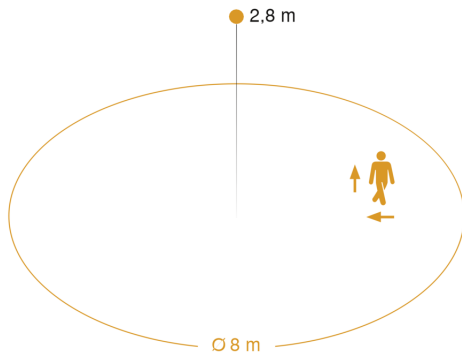

HF 3360

DALI-2 Input Device - inbouw vierkant
EAN 4007841 057336
art.nr. 057336

Registratiebereik