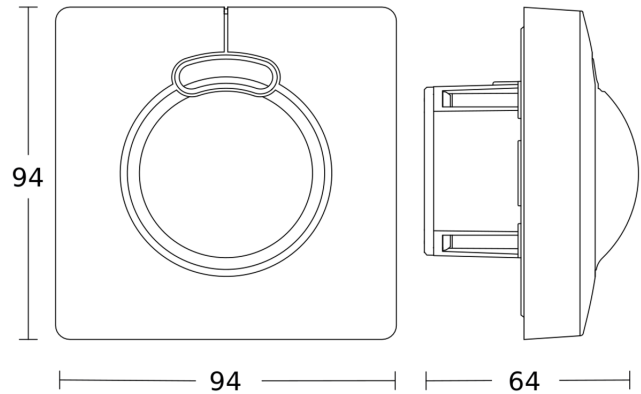

HF 3360

PF - inbouw vierkant
EAN 4007841 033705
art.nr. 033705

Registratiebereik

Mogelijke montagehoogte: 2,00 m - 4,00 m
Oranje: radiaal en tangentiaal

Maten

aansluitschema Master