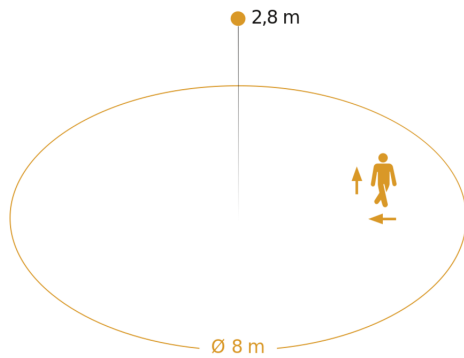

HF 3360

PF - inbouw vierkant
EAN 4007841 033705
art.nr. 033705

Registratiebereik