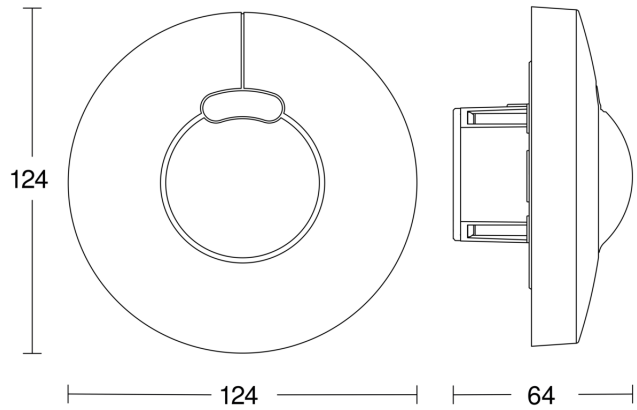

HF 3360

COM1 - inbouw rond
 EAN 4007841 033682
 art.nr. 033682

**Technische gegevens**

Uitvoering	Bewegingsmelder	TL-lampen elekt. voorschakelapp.	1500 W
Afmetingen (Ø x H)	124 x 64 mm	TL-lampen, ongecompenseerd	1000 VA
Stroomtoevoer	220 – 240 V / 50 – 60 Hz	TL-lampen, seriegecompenseerd	400 VA
Sensortechnologie	Hoogfrequente straling	TL-lampen parallel gecompenseerd	400 VA
Toepassing, plaats	Binnen	Schakeluitgang 1, laag voltage halogeenlampen	2000 VA
Montageplaats	wand, plafond, hoek	Led-lampen	100 W
Montage	In de muur	Led-lampen > 2 W	300 W
Montagehoogte	2,00 – 4,00 m	Led-lampen > 8 W	600 W
Reikwijdte radiaal	Ø 8 m (50 m ²)	Capacitieve belasting in µF	176 µF
Reikwijdte tangentiaal	Ø 8 m (50 m ²)	Regeling constant licht	Nee
HF-techniek	5,8 GHz	basislichtfunctie	Nee
Registratiehoek	360 °	Functies	Normaal- / testbedrijf, Handmatig ON / ON-OFF
Openingshoek	180 °	Instellingen via	Afstandsbediening, Potentiometers, Smart Remote
Optimale montagehoogte	2,8 m	Met afstandsbediening	Nee
Mechanische instelling	Nee	Koppeling	Ja
Onderkruipbescherming	Ja	Soort koppeling	Master/master
verkleining van de registratiehoek per segment mogelijk	Nee	Bescherming	IP20
Elektronische instelling	Ja	Materiaal	kunststof
Registratie	evt. door glas, hout en snelbouwwanden	Omgevingstemperatuur	-20 – 50 °C
Schemerinstelling Teach	Ja	Toepassing, ruimte	functionele ruimte / bergruimte, trappenhuis, WC / wasruimte, parkeergarage, Binnen
Schemerinstelling	2 – 1000 lx	kleur	wit
Tijdstelling	5 s – 15 Min.	Kleur, RAL	9003
Vermogen	2000 W	Fabrieksgarantie	5 jaar
Schakeluitgang 1, ohms	2000 W	Variant	COM1 - inbouw rond
Schakeluitgang 1, aantal leds/TL-lampen	8 st	VPE1, EAN	4007841033682

Registratiebereik

Mögliche Montagehöhe: 2,00 m – 4,00 m
Orange: radial und tangential

Maten

aansluitschema Master

HF 3360

COM1 - inbouw rond
EAN 4007841 033682
art.nr. 033682

aansluitschema Master/slave koppelin