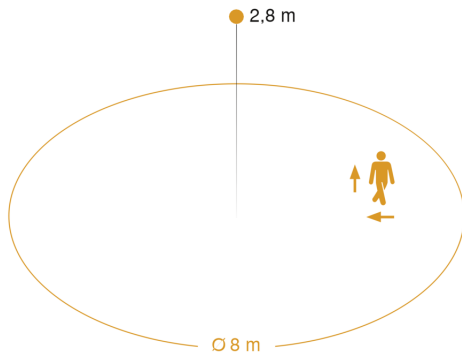

HF 3360

COM1 - inbouw rond
EAN 4007841 033682
art.nr. 033682

Registratiebereik