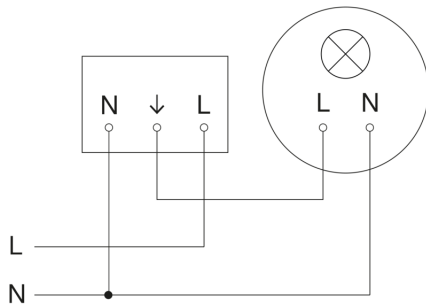

Registratiebereik

Mögliche Montagehöhe: 2,00 m – 4,00 m
Orange: radial und tangential

Maten

aansluitschema Master

HF 3360

COM1 - inbouw rond
EAN 4007841 033682
art.nr. 033682

aansluitschema Master/slave koppelin