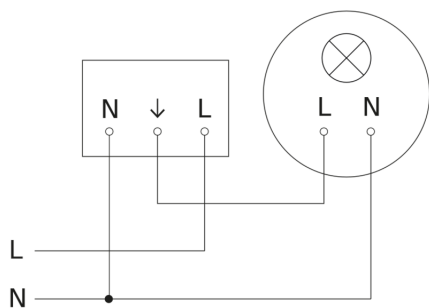

Reikwijdte tangentiaal	Ø 8 m (50 m ²)
Zendvermogen	< 1 mW
Functies	Normaal- / testbedrijf, Handmatig ON / ON-OFF
Schemerinstelling	2 – 1000 lx
Tijdstelling	5 s – 15 Min.
basislichtfunctie	Nee
Hoofdlicht instelbaar	Nee
Schemerinstelling Teach	Ja
Regeling constant licht	Nee
Koppeling	Ja
Soort koppeling	Master/master
Koppeling via	Kabel

Registratiebereik

Mogelijke montagehoogte: 2,00 m - 4,00 m
Oranje: radiaal en tangentiaal

Maten

aansluitschema Master

HF 3360

COM1 - inbouw rond
EAN 4007841 033682
art.nr. 033682

aansluitschema Master/slave koppelin