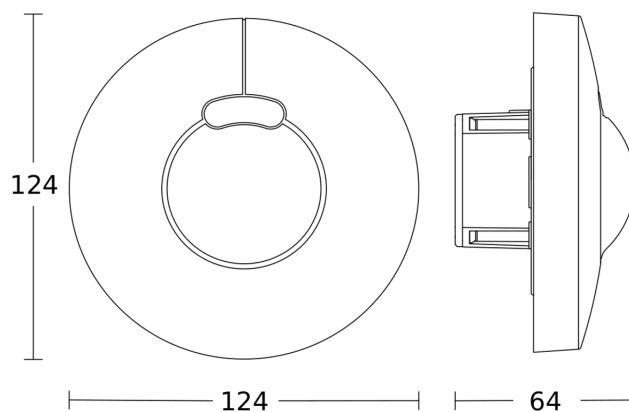

Technische gegevens

Afmetingen (Ø x H)	124 x 64 mm	Led-lampen > 8 W	600 W
Fabrieksgarantie	5 jaar	Capacitieve belasting in µF	176 µF
Instellingen via	Afstandsbediening, Potentiometers, Smart Remote	Technologie, sensoren	Hoogfrequente straling, Lichtsensoren
Met afstandsbediening	Nee	Montagehoogte	2,00 - 4,00 m
Variant	COM1 - inbouw rond	Montagehoogte max.	4,00 m
VPE1, EAN	4007841033682	Optimale montagehoogte	2,8 m
Uitvoering	Bewegingsmelder	HF-techniek	5,8 GHz
Toepassing, plaats	Binnen	Registratie	evt. door glas, hout en snelbouwwanden
Toepassing, ruimte	functionele ruimte / bergruimte, trappenhuis, WC / wasruimte, parkeergarage, Binnen	Registratiehoek	360 °
kleur	wit	Openingshoek	180 °
Kleur, RAL	9003	Onderkruipbescherming	Ja
Incl. hoekwandhouder	Nee	verkleining van de registratiehoek per segment mogelijk	Nee
Montageplaats	wand, plafond, hoek	Elektronische instelling	Ja
Montage	In de muur, Wand, Plafond, hoek	Mechanische instelling	Nee
Bescherming	IP20	Reikwijdte radiaal	Ø 8 m (50 m ²)

Reikwijdte tangentiaal	Ø 8 m (50 m ²)
Zendvermogen	< 1 mW
Functies	Normaal- / testbedrijf, Handmatig ON / ON-OFF
Schemerinstelling	2 – 1000 lx
Tijdstelling	5 s – 15 Min.
basislichtfunctie	Nee
Hoofdlicht instelbaar	Nee
Schemerinstelling Teach	Ja
Regeling constant licht	Nee
Koppeling	Ja
Soort koppeling	Master/master
Koppeling via	Kabel

Registratiebereik

Mogelijke montagehoogte: 2,00 m - 4,00 m
Oranje: radiaal en tangentiaal

Maten

aansluitschema Master

HF 3360

COM1 - inbouw rond
EAN 4007841 033682
art.nr. 033682

aansluitschema Master/slave koppelin