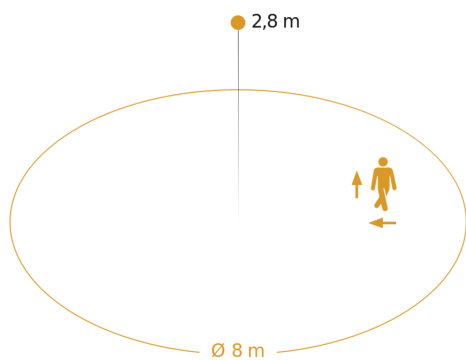

HF 3360

COM1 - inbouw rond
EAN 4007841 033682
art.nr. 033682

Registratiebereik