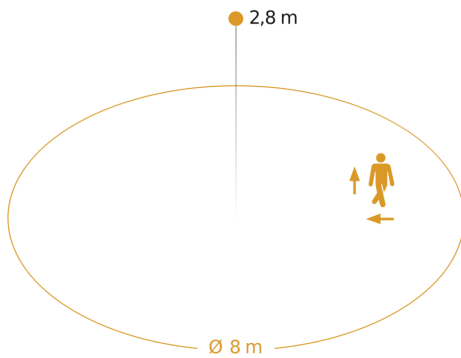

Technische gegevens

Afmetingen (Ø x H)	126 x 52 mm	Capacitieve belasting in µF	176 µF
Fabrieksgarantie	5 jaar	Technologie, sensoren	Hoogfrequente straling, Lichtsensoren
Instellingen via	Afstandsbediening, Potentiometers, Smart Remote	Montagehoogte	2,00 - 4,00 m
Met afstandsbediening	Nee	Montagehoogte max.	4,00 m
Variant	PF - op de muur rond	Optimale montagehoogte	2,8 m
VPE1, EAN	4007841033699	HF-techniek	5,8 GHz
Uitvoering	Bewegingsmelder	Registratie	evt. door glas, hout en snelbouwwanden
Toepassing, plaats	Binnen	Registratiehoek	360 °
Toepassing, ruimte	functionele ruimte / bergruimte, trappenhuis, WC / wasruimte, parkeergarage, Binnen	Openingshoek	180 °
kleur	wit	Onderkruipbescherming	Ja
Kleur, RAL	9003	verkleining van de registratiehoek per segment mogelijk	Nee
Incl. hoekwandhouder	Nee	Elektronische instelling	Ja
Montageplaats	wand, plafond, hoek	Mechanische instelling	Nee
Montage	Op de muur, Wand, Plafond, hoek	Reikwijdte radiaal	Ø 8 m (50 m ²)
Bescherming	IP54	Reikwijdte tangentiaal	Ø 8 m (50 m ²)

Registratiebereik

Mogelijke montagehoogte: 2,00 m - 4,00 m
Oranje: radiaal en tangentiaal

Maten

aansluitschema Master