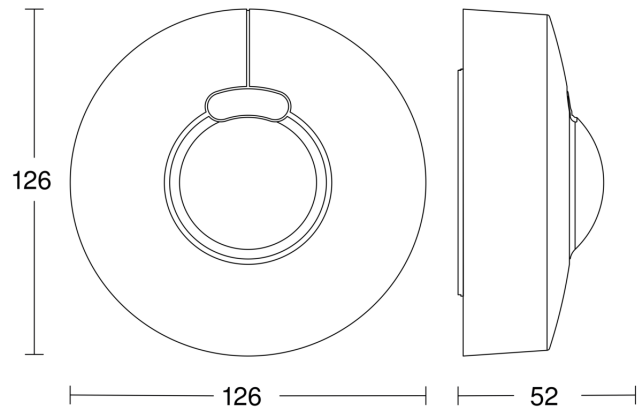

Technische gegevens

Afmetingen (Ø x H)	126 x 52 mm	Capacitieve belasting in µF	176 µF
Fabrieksgarantie	5 jaar	Technologie, sensoren	Hoogfrequente straling, Lichtsensoren
Instellingen via	Afstandsbediening, Potentiometers, Smart Remote	Montagehoogte	2,00 - 4,00 m
Met afstandsbediening	Nee	Montagehoogte max.	4,00 m
Variant	PF - op de muur rond	Optimale montagehoogte	2,8 m
VPE1, EAN	4007841033699	HF-techniek	5,8 GHz
Uitvoering	Bewegingsmelder	Registratie	evt. door glas, hout en snelbouwwanden
Toepassing, plaats	Binnen	Registratiehoek	360 °
Toepassing, ruimte	functionele ruimte / bergruimte, trappenhuis, WC / wasruimte, parkeergarage, Binnen	Openingshoek	180 °
kleur	wit	Onderkruipbescherming	Ja
Kleur, RAL	9003	verkleining van de registratiehoek per segment mogelijk	Nee
Incl. hoekwandhouder	Nee	Elektronische instelling	Ja
Montageplaats	wand, plafond, hoek	Mechanische instelling	Nee
Montage	Op de muur, Wand, Plafond, hoek	Reikwijdte radiaal	Ø 8 m (50 m ²)
Bescherming	IP54	Reikwijdte tangentiaal	Ø 8 m (50 m ²)

Toebehoren

EAN 4007841 009151	Afstandsbediening Smart Remote
EAN 4007841 559410	Service-afstandsbediening RC8
EAN 4007841 056698	Zwart Paneel voor de HF 3360

HF 3360

PF - op de muur rond
EAN 4007841 033699
art.nr. 033699

Registratiebereik

Mogelijke montagehoogte: 2,00 m - 4,00 m
Oranje: radiaal en tangentiaal

Maten

aansluitschema Master