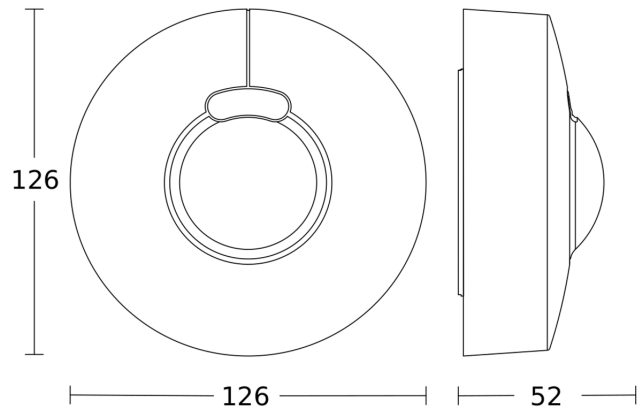

HF 3360

PF - op de muur rond
EAN 4007841 033699
art.nr. 033699

Registratiebereik

Mogelijke montagehoogte: 2,00 m - 4,00 m
Oranje: radiaal en tangentiaal

Maten

aansluitschema Master