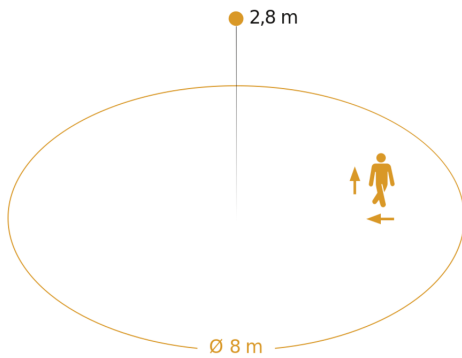

HF 3360

PF - op de muur rond
EAN 4007841 033699
art.nr. 033699

Registratiebereik