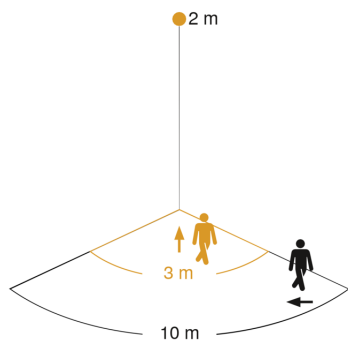

TL-lampen elekt. voorschakelapp.	430 W
TL-lampen, ongecompenseerd	500 VA
TL-lampen, seriegecompenseerd	500 VA
TL-lampen parallel gecompenseerd	500 VA
Schakeluitgang 1, laag voltage halogeenlampen	500 VA
Led-lampen	16 W
Led-lampen > 2 W	64 W
Led-lampen > 8 W	64 W
Capacitieve belasting in µF	88 µF
Regeling constant licht	Nee
basislichtfunctie	Nee
Instellingen via	Potentiometers
Met afstandsbediening	Nee
Koppeling	Ja
Soort koppeling	Master/master
Bescherming	IP54
Materiaal	kunststof
Omgevingstemperatuur	-20 – 50 °C
Toepassing, ruimte	Buiten, entree, rondom het huis, terras / balkon, tuin & oprit
kleur	zwart
Kleur, RAL	9005
Fabrieksgarantie	3 jaar
Variant	zwart
VPE1, EAN	4007841600419

Registratiebereik