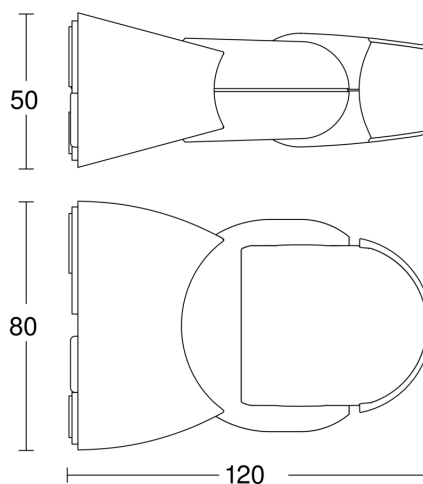

Technische gegevens

Uitvoering	Bewegingsmelder
Afmetingen (L x B x H)	120 x 80 x 50 mm
Stroomtoevoer	230 – 240 V / 50 Hz
Sensortechnologie	passief infrarood
Toepassing, plaats	Binnen, Buiten
Montageplaats	wand, plafond
Montage	Op de muur
Montagehoogte	1,80 – 3,00 m
Reikwijdte radiaal	r = 3 m (9 m ²)
Reikwijdte tangentiaal	r = 10 m (105 m ²)
Registratiehoek	120 °
Openingshoek	40 °
schakelzones	260 schakelzones
Optimale montagehoogte	2 m
Mechanische instelling	Nee
Onderkruipbescherming	Nee
verkleining van de registratiehoek per segment mogelijk	Ja
Elektronische instelling	Nee
Schemerinstelling Teach	Nee
Schemerinstelling	2 – 2000 lx
Tijdstelling	8 s – 35 Min.
Vermogen	500 W
Schakeluitgang 1, ohms	500 W
Schakeluitgang 1, aantal leds/TL-lampen	4 st

Registratiebereik

Mögliche Montagehöhe: 1,80 m – 3,00 m

Orange: radiaal

Schwarz: tangential

Maten

IS 1

zwart

EAN 4007841 600419