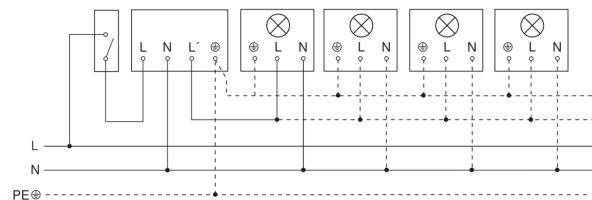

Lamp met aanwezige nuldraad