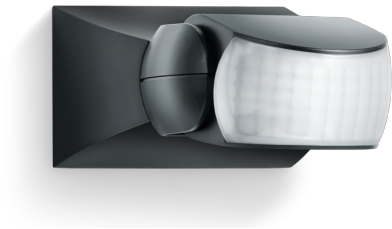

Bewegingsmelder

IS 1

zwart

EAN 4007841 600419

art.nr. 600419

Functiebeschrijving

Gerichte registratie en voordelige prijs. Infrarood-bewegingsmelder IS 1, voor buiten en binnen, ideaal voor de gerichte bewaking van kleine oppervlakken, 120° registratiehoek, reikwijdte tot 10 m, tijd- en inschakelniveau instelbaar, sensor horizontaal 30° en verticaal 180° draaibaar voor de exacte aanpassing aan het registratiebereik.

Technische gegevens

Uitvoering	Bewegingsmelder
Afmetingen (L x B x H)	120 x 80 x 50 mm
Stroomtoevoer	230 – 240 V / 50 Hz
Sensortechnologie	passief infrarood
Toepassing, plaats	Binnen, Buiten
Montageplaats	wand, plafond
Montage	Op de muur
Montagehoogte	1,80 – 3,00 m
Reikwijdte radiaal	r = 3 m (9 m ²)
Reikwijdte tangentiaal	r = 10 m (105 m ²)
Registratiehoek	120 °
Openingshoek	40 °
schakelzones	260 schakelzones
Optimale montagehoogte	2 m
Mechanische instelling	Nee
Onderkruipbescherming	Nee
verkleining van de registratiehoek per segment mogelijk	Ja
Elektronische instelling	Nee
Schemerinstelling Teach	Nee
Schemerinstelling	2 – 2000 lx
Tijdstelling	8 s – 35 Min.
Vermogen	500 W
Schakeluitgang 1, ohms	500 W
Schakeluitgang 1, aantal leds/TL-lampen	4 st

TL-lampen elekt. voorschakelapp.	430 W
TL-lampen, ongecompenseerd	500 VA
TL-lampen, seriegecompenseerd	500 VA
TL-lampen parallel gecompenseerd	500 VA
Schakeluitgang 1, laag voltage halogeenlampen	500 VA
Led-lampen	16 W
Led-lampen > 2 W	64 W
Led-lampen > 8 W	64 W
Capacitieve belasting in µF	88 µF
Regeling constant licht	Nee
basislichtfunctie	Nee
Instellingen via	Potentiometers
Met afstandsbediening	Nee
Koppeling	Ja
Soort koppeling	Master/master
Bescherming	IP54
Materiaal	kunststof
Omgevingstemperatuur	-20 – 50 °C
Toepassing, ruimte	Buiten, entree, rondom het huis, terras / balkon, tuin & oprit
kleur	zwart
Kleur, RAL	9005
Fabrieksgarantie	3 jaar
Variant	zwart
VPE1, EAN	4007841600419