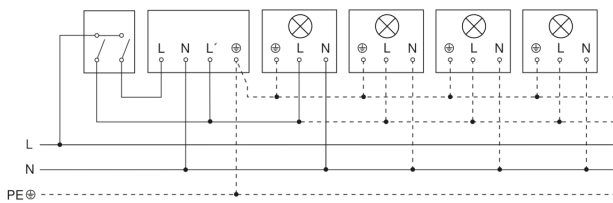

art.nr. 600419

Lamp zonder aanwezige nuldraad

Lamp met aanwezige nuldraad

Aansluiting met serieschakelaar voor handschakeling en automatische werking

Aansluiting met een wisselschakelaar voor permanente verlichting en automatische werking