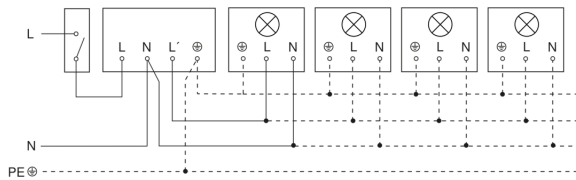

IS 1

zwart

EAN 4007841 600419

art.nr. 600419

Lamp zonder aanwezige nuldraad