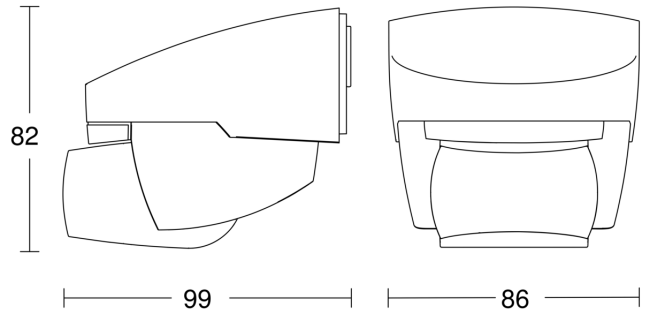

IS 2140 ECO

wit
EAN 4007841 034672
art.nr. 034672

Registratiebereik

Mogelijke montagehoogte: 1,80 m - 3,00 m
Oranje: radiaal
Zwart: tangentiaal

Maten

Lamp zonder aanwezige nuldraad

Lamp met aanwezige nuldraad

Aansluiting met serieschakelaar voor handschakeling en automatische werking

Schakelschema Aansluiting via een wisselschakelaar voor continu en automatisch bedrijf