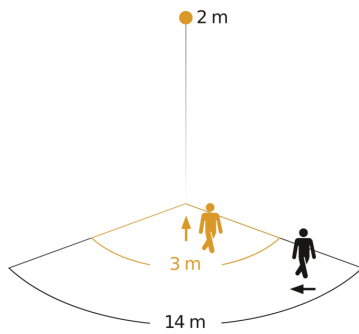

Technische gegevens

Afmetingen (L x B x H)	83 x 99 x 86 mm	TL-lampen parallel gecompenseerd	500 VA
Fabrieksgarantie	5 jaar	Led-lampen < 2 W	16 W
Instellingen via	Potentiometers	Led-lampen > 2 W < 8 W	64 W
Variant	wit	Led-lampen > 8 W	64 W
VPE1, EAN	4007841034672	Capacitieve belasting in µF	88 µF
Uitvoering	Bewegingsmelder	Technologie, sensoren	passief infrarood, Lichtsensor
Toepassing, plaats	Buiten, Binnen	Montagehoogte	1,80 – 3,00 m
Toepassing, ruimte	Buiten, entree, rondom het huis, terras / balkon, tuin & oprit	Montagehoogte max.	3,00 m
kleur	wit	Optimale montagehoogte	2 m
Kleur, RAL	9010	Registratiehoek	140 °
Montageplaats	wand	Onderkruipbescherming	Ja
Montage	Op de muur, Wand	verkleining van de registratiehoek per segment mogelijk	Ja
Bescherming	IP54	Elektronische instelling	Nee
Omgevingstemperatuur	-20 – 50 °C	Mechanische instelling	Nee
Materiaal	kunststof	Reikwijdte radiaal	r = 3 m (11 m ²)
Stroomtoevoer	230 – 240 V / 50 – 60 Hz	Reikwijdte tangentiaal	r = 14 m (239 m ²)

Schemerinstelling	2 – 2000 lx
Tijdstelling	8 s – 35 Min.
basislichtfunctie	Nee
Hoofdlicht instelbaar	Nee

IS 2140 ECO

wit
EAN 4007841 034672
art.nr. 034672

Registratiebereik

Mogelijke montagehoogte: 1,80 m - 3,00 m
Oranje: radiaal
Zwart: tangentiaal