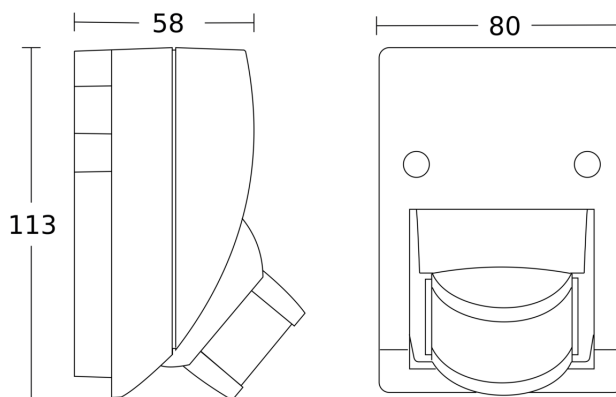

Technische gegevens

Afmetingen (L x B x H)	73 x 78 x 113 mm	Led-lampen > 2 W < 8 W	125 W
Fabrieksgarantie	5 jaar	Led-lampen > 8 W	250 W
Instellingen via	Potentiometers	Capacitieve belasting in µF	88 µF
Met afstandsbediening	Nee	Technologie, sensoren	passief infrarood, Lichtsensor
Variante	wit	Montagehoogte	1,80 – 3,00 m
VPE1, EAN	4007841606015	Montagehoogte max.	3,00 m
Uitvoering	Bewegingsmelder	Optimale montagehoogte	2 m
Toepassing, plaats	Buiten, Binnen	Registratiehoek	160 °
Toepassing, ruimte	Buiten, entree, rondom het huis, terras / balkon, tuin & oprit	Openingshoek	40 °
kleur	wit	Onderkruipbescherming	Nee
Kleur, RAL	9010	verkleining van de registratiehoek per segment mogelijk	Ja
Incl. hoekwandhouder	Nee	Elektronische instelling	Nee
Montageplaats	wand	Mechanische instelling	Nee
Verpakkingsinhoud	1	Reikwijdte radiaal	r = 3 m (13 m ²)
Montage	Op de muur, Wand	Reikwijdte tangenciaal	r = 12 m (201 m ²)
Bescherming	IP54	schakelzones	260 schakelzones
Omgevingstemperatuur	van -20 tot +50 °C	Schemerinstelling	2 – 2000 lx

IS 2160 ECO

wit
EAN 4007841 606015
art.nr. 606015

Registratiebereik

Mogelijke montagehoogte: 1,80 m - 3,00 m
Oranje: radiaal
Zwart: tangentiaal

Maten

aansluitschema