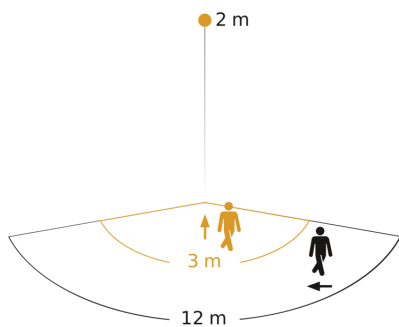

IS 2160 ECO

wit
EAN 4007841 606015
art.nr. 606015

Registratiebereik