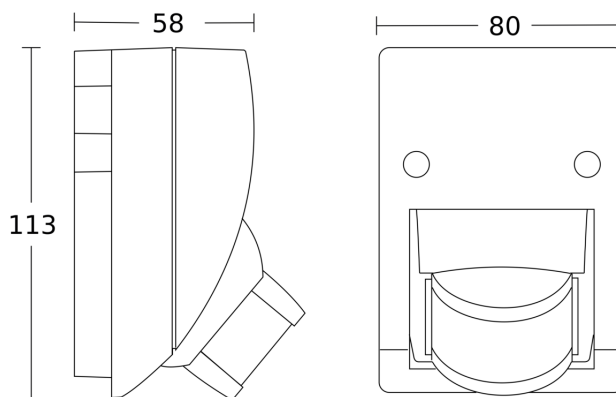

Technische gegevens

Afmetingen (L x B x H)	73 x 78 x 113 mm	Led-lampen > 2 W < 8 W	64 W
Fabrieksgarantie	5 jaar	Led-lampen > 8 W	64 W
Instellingen via	Potentiometers	Capacitieve belasting in µF	88 µF
Met afstandsbediening	Nee	Technologie, sensoren	passief infrarood, Lichtsensor
Variant	wit	Montagehoogte	1,80 – 3,00 m
VPE1, EAN	4007841606015	Montagehoogte max.	3,00 m
Uitvoering	Bewegingsmelder	Optimale montagehoogte	2 m
Toepassing, plaats	Buiten, Binnen	Registratiehoek	160 °
Toepassing, ruimte	Buiten, entree, rondom het huis, terras / balkon, tuin & oprit	Openingshoek	40 °
kleur	wit	Onderkruipbescherming	Nee
Kleur, RAL	9010	verkleining van de registratiehoek per segment mogelijk	Ja
Incl. hoekwandhouder	Nee	Elektronische instelling	Nee
Montageplaats	wand	Mechanische instelling	Nee
Montage	Op de muur, Wand	Reikwijdte radiaal	r = 3 m (13 m ²)
Bescherming	IP54	Reikwijdte tangentiaal	r = 12 m (201 m ²)
Omgevingstemperatuur	-20 – +50 °C	schakelzones	260 schakelzones
Materiaal	kunststof	Schemerinstelling	2 – 2000 lx

wit
EAN 4007841 606015
art.nr. 606015

Registratiebereik

Mogelijke montagehoogte: 1,80 m - 3,00 m
Oranje: radiaal
Zwart: tangentiaal

Maten

aansluitschema