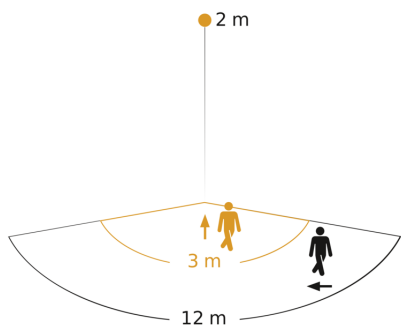

Technische gegevens

Afmetingen (L x B x H)	73 x 78 x 113 mm	Led-lampen > 2 W < 8 W	64 W
Fabrieksgarantie	5 jaar	Led-lampen > 8 W	64 W
Instellingen via	Potentiometers	Capacitieve belasting in µF	88 µF
Met afstandsbediening	Nee	Technologie, sensoren	passief infrarood, Lichtsensor
Variant	wit	Montagehoogte	1,80 – 3,00 m
VPE1, EAN	4007841606015	Montagehoogte max.	3,00 m
Uitvoering	Bewegingsmelder	Optimale montagehoogte	2 m
Toepassing, plaats	Buiten, Binnen	Registratiehoek	160 °
Toepassing, ruimte	Buiten, entree, rondom het huis, terras / balkon, tuin & oprit	Openingshoek	40 °
kleur	wit	Onderkruipbescherming	Nee
Kleur, RAL	9010	verkleining van de registratiehoek per segment mogelijk	Ja
Incl. hoekwandhouder	Nee	Elektronische instelling	Nee
Montageplaats	wand	Mechanische instelling	Nee
Montage	Op de muur, Wand	Reikwijdte radiaal	r = 3 m (13 m ²)
Bescherming	IP54	Reikwijdte tangentiaal	r = 12 m (201 m ²)
Omgevingstemperatuur	-20 – +50 °C	schakelzones	260 schakelzones
Materiaal	kunststof	Schemerinstelling	2 – 2000 lx

wit
EAN 4007841 606015
art.nr. 606015

Registratiebereik

Mogelijke montagehoogte: 1,80 m - 3,00 m
Oranje: radiaal
Zwart: tangentiaal

Maten

aansluitschema