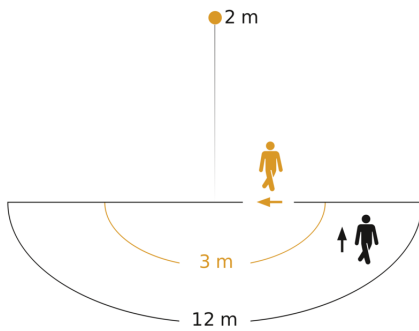

IS 2180-2

antraciet
EAN 4007841 057664
art.nr. 057664

Registratiebereik