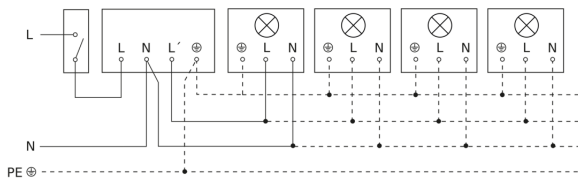

Lamp zonder aanwezige nuldraad