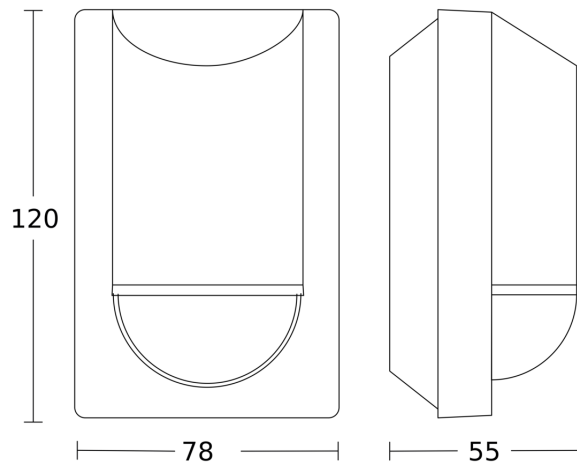

IS 2180-2

antraciet
EAN 4007841 057664
art.nr. 057664

Registratiebereik

Mogelijke montagehoogte: 1,80 m - 4,00 m
Oranje: radiaal
Zwart: tangentiaal

Maten

Lamp zonder aanwezige nuldraad

Lamp met aanwezige nuldraad

Aansluiting met serieschakelaar voor handschakeling en automatische werking

Aansluiting van 4-voudige drukknopkoppeling op DALI2 APC