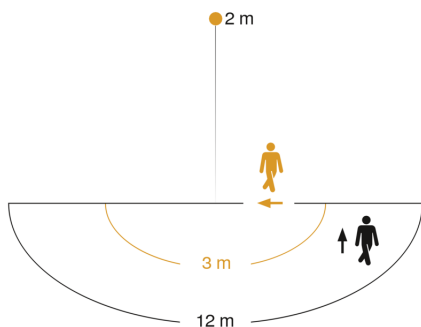

TL-lampen elekt. voorschakelapp.	1000 W
TL-lampen, ongecompenseerd	500 VA
TL-lampen, seriegecompenseerd	406 VA
TL-lampen parallel gecompenseerd	406 VA
Schakeluitgang 1, laag voltage halogeenvlampen	1000 VA
Led-lampen	16 W
Led-lampen > 2 W	64 W
Led-lampen > 8 W	64 W
Capacitieve belasting in μF	132 μF
Regeling constant licht	Nee
basislichtfunctie	Nee
Instellingen via	Potentiometers
Met afstandsbediening	Nee
Koppeling	Ja
Soort koppeling	Master/master
Bescherming	IP54
Materiaal	kunststof
Omgevingstemperatuur	-20 – 50 °C
Toepassing, ruimte	Buiten, entree, rondom het huis, terras / balkon, tuin & oprit
kleur	roestvrij staal
Kleur, RAL	9006
Fabrieksgarantie	3 jaar
Variant	zilver
VPE1, EAN	4007841603618

Registratiebereik