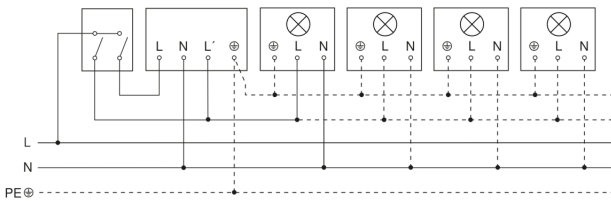

art.nr. 603618

Lamp zonder aanwezige nuldraad

Lamp met aanwezige nuldraad

Aansluiting met serieschakelaar voor handschakeling en automatische werking

Aansluiting met een wisselschakelaar voor permanente verlichting en automatische werking