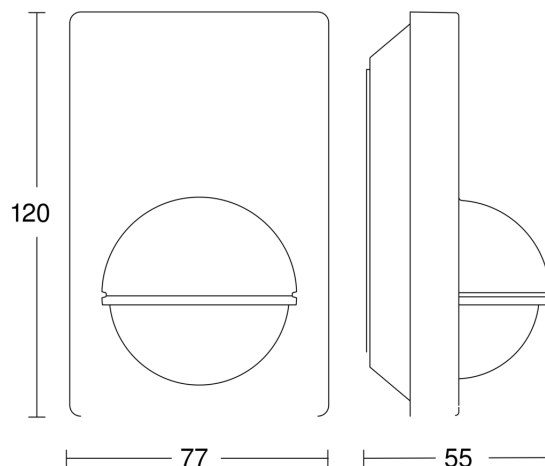

Technische gegevens

Uitvoering	Bewegingsmelder
Afmetingen (L x B x H)	56 x 76 x 120 mm
Stroomtoevoer	230 V / 50 Hz
Sensortechnologie	passief infrarood
Toepassing, plaats	Binnen, Buiten
Montageplaats	wand, hoek
Montage	Op de muur
Montagehoogte	1,80 – 4,00 m
Reikwijdte radiaal	$r = 1.5 \text{ m} (4 \text{ m}^2) / r = 3 \text{ m} (14 \text{ m}^2)$
Reikwijdte tangentiaal	$r = 5 \text{ m} (39 \text{ m}^2) / r = 12 \text{ m} (226 \text{ m}^2)$
Registratiehoek	180 °
Openingshoek	90 °
schakelzones	504 schakelzones
Optimale montagehoogte	2 m
Mechanische instelling	Nee
Onderkruipbescherming	Ja
verkleining van de registratiehoek per segment mogelijk	Ja
Elektronische instelling	Nee
Schemerinstelling Teach	Nee
Schemerinstelling	2 – 2000 lx
Tijdstelling	5 s – 15 Min.
Vermogen	1000 W
Schakeluitgang 1, ohms	1000 W
Schakeluitgang 1, aantal leds/TL-lampen	6 st

Registratiebereik

Möglice Montagehöhe: 1,80 m – 4,00 m

Orange: radiaal

Schwarz: tangential

Maten

IS 180-2

zilver

EAN 4007841 603618