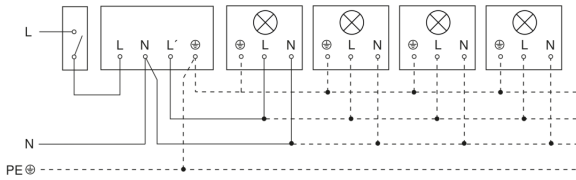

IS 180-2

zilver

EAN 4007841 603618

art.nr. 603618

Lamp zonder aanwezige nuldraad