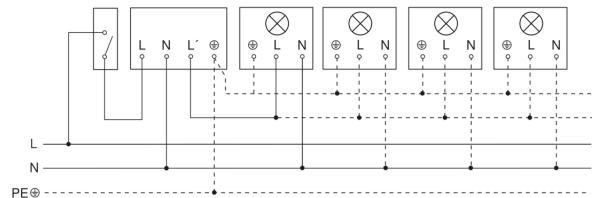

Lamp met aanwezige nuldraad