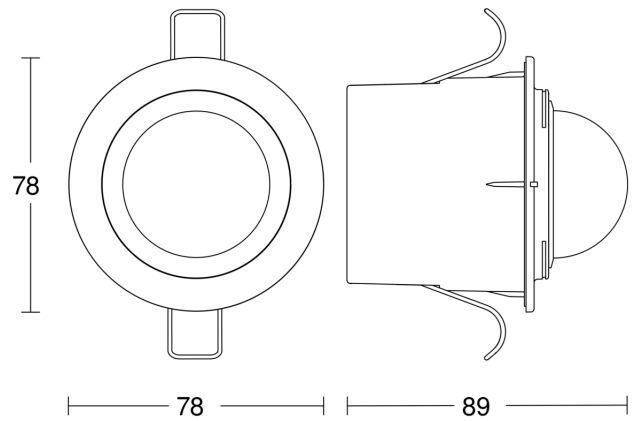

IS 2360 DE ECO

wit
 EAN 4007841 034733
 art.nr. 034733

**Technische gegevens**

Uitvoering	Bewegingsmelder
Afmetingen (Ø x H)	78 x 89 mm
Stroomtoevoer	220 – 240 V / 50 – 60 Hz
Sensortechnologie	passief infrarood
Toepassing, plaats	Buiten, Binnen
Montageplaats	plafond
Montage	Plafondinbouw
Montagehoogte	2,2 – 4 m
Reikwijdte radiaal	Ø 4 m (13 m ²)
Reikwijdte tangentiaal	Ø 8 m (50 m ²)
Registratiehoek	360 °
Openingshoek	180 °
Optimale montagehoogte	2,5 m
Mechanische instelling	Nee
Onderkruipbescherming	Ja
verkleining van de registratiehoek per segment mogelijk	Ja
Elektronische instelling	Nee
Schemerinstelling Teach	Nee
Schemerinstelling	2 – 2000 lx
Tijdinstelling	8 s – 35 Min.
Vermogen	1000 W
Schakeluitgang 1, aantal leds/TL-lampen	6 st
TL-lampen elekt. voorschakelapp.	430 W
TL-lampen, ongecompenseerd	500 VA

IS 2360 DE ECO

wit

EAN 4007841 034733

art.nr. 034733

Registratiebereik

Mögliche Montagehöhe: 2,20 m – 4,00 m

Orange: radial

Schwarz: tangential

Maten

aansluitschema