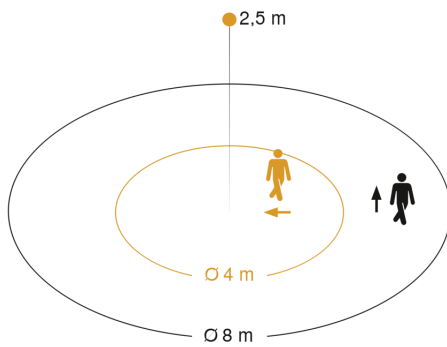

IS 2360 DE ECO

wit

EAN 4007841 034733

art.nr. 034733

Registratiebereik