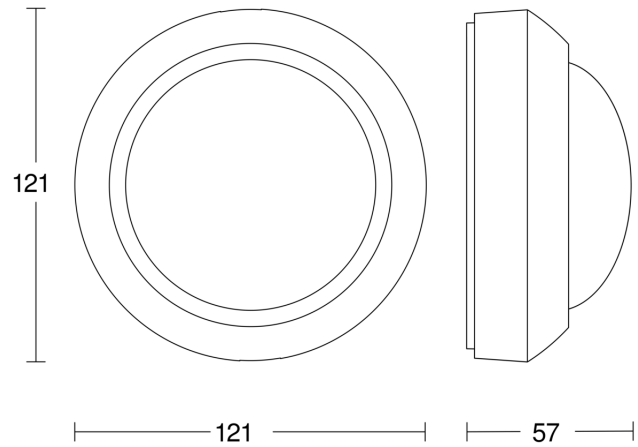

IS 2360-3 ECO

wit

EAN 4007841 057770

vertriebsdatenblatt_artikelnummer 057770

Registratiebereik

Mögliche Montagehöhe: 2,50 m – 6,00 m

Orange: radial

Schwarz: tangential

Maten

aansluitschema