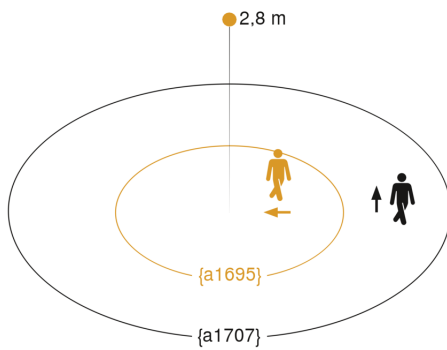

IS 2360-3 ECO

wit

EAN 4007841 057770

vertriebsdatenblatt_artikelnummer 057770

Registratiebereik