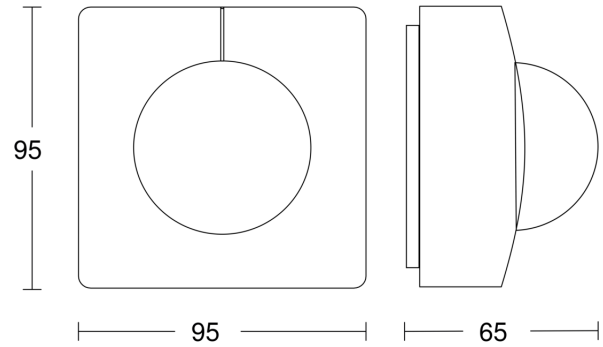

IS 3180

DALI-2 APC - Aufputz eckig

EAN 4007841 010553

Art.-Nr. 010553

Technische Daten

Ausführung	Bewegungsmelder
Abmessungen (L x B x H)	65 x 95 x 95 mm
Netzanschluss	220 – 240 V / 50 – 60 Hz
Sensortechnologie	Passiv Infrarot
Anwendung, Ort	Außenbereich, Innenbereich
Montageort	Wand, Ecke
Montageart	Aufputz
Montagehöhe	1,80 – 2,50 m
Reichweite Radial	r = 3 m (14 m ²) / r = 4 m (25 m ²)
Reichweite Tangential	r = 6 m (57 m ²) / r = 20 m (628 m ²)
Erfassungswinkel	180 °
Öffnungswinkel	90 °
Schaltzonen	448 Schaltzonen
optimale Montagehöhe	2 m
Mechanische Skalierbarkeit	Nein
Unterkriechschutz	Ja
segmentweise Ausblendung	Ja
Elektronische Skalierbarkeit	Nein
Dämmerungseinstellung Teach	Ja
Dämmerungseinstellung	2 – 1000 lx
Zeiteinstellung	5 s – 15 Min.

IS 3180

DALI-2 APC - Aufputz eckig
 EAN 4007841 010553
 Art.-Nr. 010553

Sensorerfassungsbereich

Mögliche Montagehöhe: 1,80 m – 2,50 m
 Orange: radial
 Schwarz: tangential

Maßzeichnung

Schaltplan Master

Schaltplan Vernetzung DALI-2 APC mit DALI-2 IPD