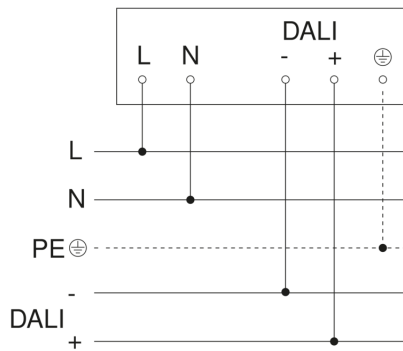

IS 3180

DALI-2 APC - Aufputz eckig
 EAN 4007841 010553
 Art.-Nr. 010553

Sensorerfassungsbereich

Mögliche Montagehöhe: 1,80 m – 2,50 m
 Orange: radial
 Schwarz: tangential

Maßzeichnung

Schaltplan Master

Schaltplan Vernetzung DALI-2 APC mit DALI-2 IPD