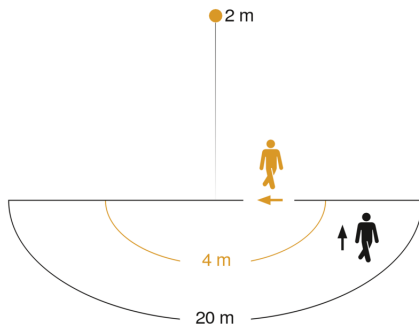

IS 3180

DALI-2 APC - Aufputz eckig
EAN 4007841 010553
Art.-Nr. 010553

Sensorerfassungsbereich