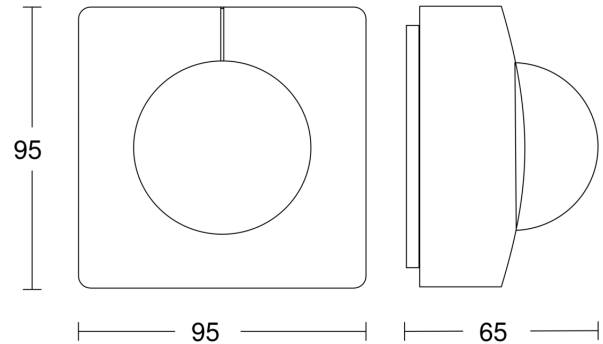

IS 3180

DALI-2 APC - opbouw vierkant
EAN 4007841 010553
art.nr. 010553

Registratiebereik

Mögliche Montagehöhe: 1,80 m – 2,50 m
Orange: radial
Schwarz: tangential

Maten

aansluitschema Master

aansluitschema voor DALI-2 APC met DALI-2 IPD