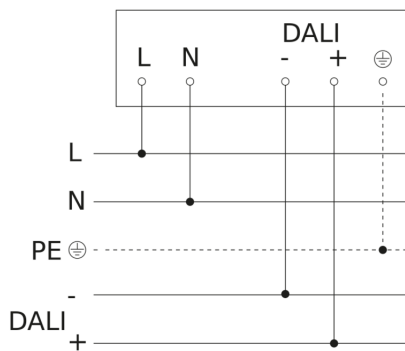

## Registratiebereik

Mogelijke montagehoogte: 1,80 m - 2,50 m  
Oranje: radiaal  
Zwart: tangentiaal

## aansluitschema Master