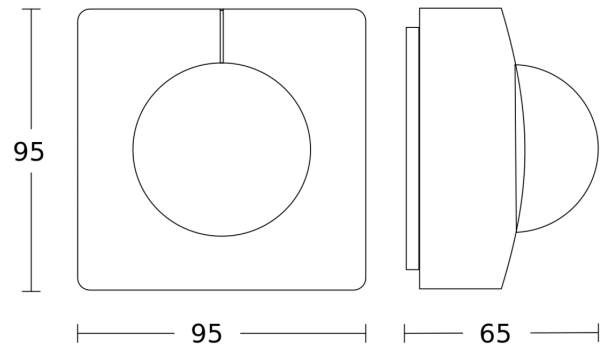

IS 3180

DALI-2 APC - op de muur vierkant
EAN 4007841 010553
art.nr. 010553

Registratiebereik

Mogelijke montagehoogte: 1,80 m - 2,50 m
Oranje: radiaal
Zwart: tangentiaal

Maten

aansluitschema Master

aansluitschema voor DALI-2 APC met DALI-2 IPD