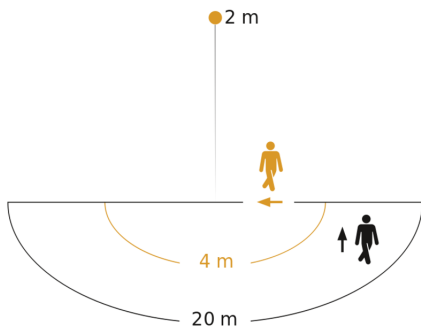

IS 3180

DALI-2 APC - op de muur vierkant
EAN 4007841 010553
art.nr. 010553

Registratiebereik