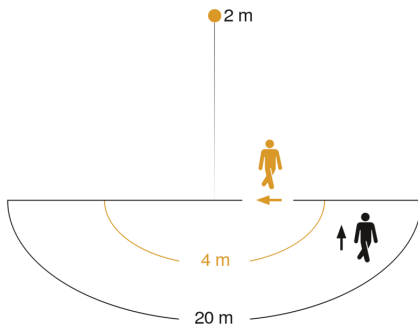

IS 3180

DALI-2 APC - opbouw vierkant
EAN 4007841 010553
art.nr. 010553

Registratiebereik