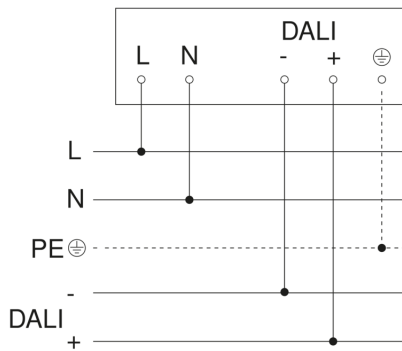

## Registratiebereik

Mögliche Montagehöhe: 1,80 m – 2,50 m  
Orange: radial  
Schwarz: tangential

## aansluitschema Master