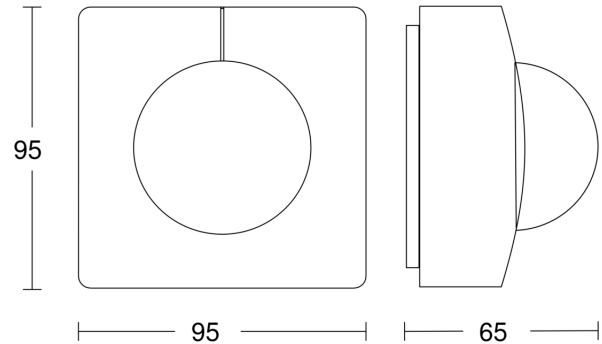

Regeluitgang, DALI	Adressable/Slave
Sensortechnologie	Passief-infrarood
Montagehoogte	1,80 – 2,50 m
Montagehoogte max.	2,50 m
Optimale montagehoogte	2 m
Registratiehoek	180 °
Openingshoek	90 °
Onderkruipbescherming	Ja
verkleining van de registratiehoek per segment mogelijk	Ja
Elektronische instelling	Nee
Mechanische instelling	Nee
Reikwijdte radiaal	r = 4 m (25 m ²)
Reikwijdte tangentiaal	r = 20 m (628 m ²)
schakelzones	448 schakelzones
Schemerinstelling	2 – 1000 lx
basislichtfunctie	Nee
Hoofdlicht instelbaar	Nee
Schemerinstelling Teach	Nee
Regeling constant licht	Nee
Koppeling	Ja
Soort koppeling	Master/slave
Koppeling via	DALI-bus

Registratiebereik

Mögliche Montagehöhe: 1,80 m – 2,50 m
Orange: radial
Schwarz: tangential

Maten

aansluitschema