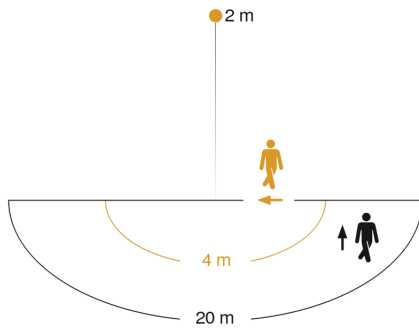

Regeluitgang, DALI	Adressable/Slave
Sensortechnologie	Passief-infrarood
Montagehoogte	1,80 – 2,50 m
Montagehoogte max.	2,50 m
Optimale montagehoogte	2 m
Registratiehoek	180 °
Openingshoek	90 °
Onderkruipbescherming	Ja
verkleining van de registratiehoek per segment mogelijk	Ja
Elektronische instelling	Nee
Mechanische instelling	Nee
Reikwijdte radiaal	r = 4 m (25 m ²)
Reikwijdte tangentiaal	r = 20 m (628 m ²)
schakelzones	448 schakelzones
Schemerinstelling	2 – 1000 lx
basislichtfunctie	Nee
Hoofdlicht instelbaar	Nee
Schemerinstelling Teach	Nee
Regeling constant licht	Nee
Koppeling	Ja
Soort koppeling	Master/slave
Koppeling via	DALI-bus

Registratiebereik

Mögliche Montagehöhe: 1,80 m – 2,50 m
Orange: radial
Schwarz: tangential

Maten

aansluitschema