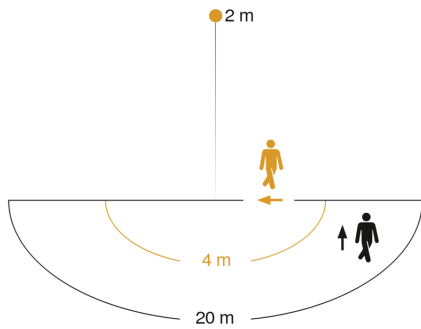

IS 3180

PF - op de muur vierkant
EAN 4007841 010508
art.nr. 010508

Registratiebereik