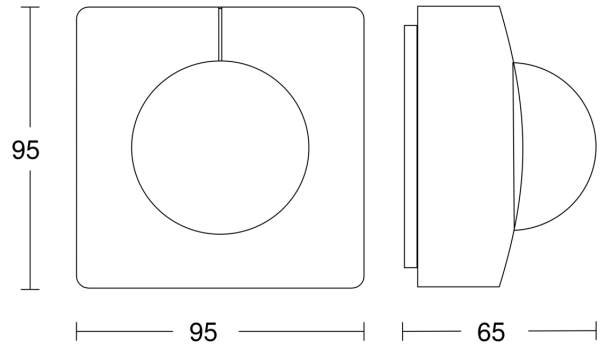

Capacitieve belasting in μF	176 μF
Eigen verbruik	0,3 W
Sensortechnologie	Passief-infrarood
Montagehoogte	1,80 – 2,50 m
Montagehoogte max.	2,50 m
Optimale montagehoogte	2 m
Registratiehoek	180 °
Openingshoek	90 °
Onderkruipbescherming	Ja
verkleining van de registratiehoek per segment mogelijk	Ja
Elektronische instelling	Nee
Mechanische instelling	Nee
Reikwijdte radiaal	$r = 3 \text{ m} (14 \text{ m}^2) / r = 4 \text{ m} (25 \text{ m}^2)$
Reikwijdte tangenciaal	$r = 6 \text{ m} (57 \text{ m}^2) / r = 20 \text{ m} (628 \text{ m}^2)$
schakelzones	448 schakelzones
Afdek materiaal	afdekplaatjes
Functies	Normaal- / testbedrijf, Handmatig ON / ON-OFF
Schemerinstelling	2 – 1000 lx
Tijdstelling	5 s – 15 Min.
basislichtfunctie	Nee
Hoofdlicht instelbaar	Nee
Schemerinstelling Teach	Ja
Regeling constant licht	Nee
Koppeling	Ja
Soort koppeling	Master/master
Koppeling via	Kabel

PF - op de muur vierkant
EAN 4007841 010508
art.nr. 010508

Registratiebereik

Mögliche Montagehöhe: 1,80 m – 2,50 m
Orange: radial
Schwarz: tangential

Maten

aansluitschema Master