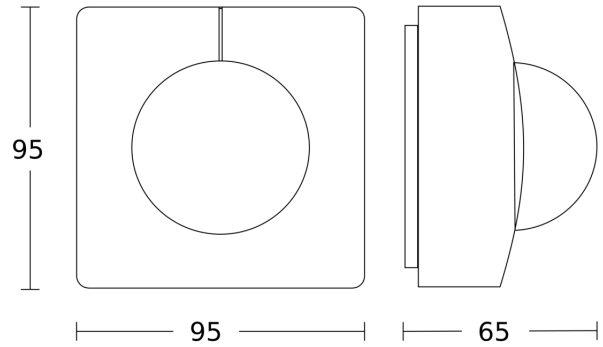

IS 3360 MX Highbay

COM1 - op de muur vierkant
EAN 4007841 033569
art.nr. 033569

Registratiebereik

Mogelijke montagehoogte: 4,00 m - 14,00 m
Oranje: radiaal
Zwart: tangentiaal

Maten

aansluitschema Master