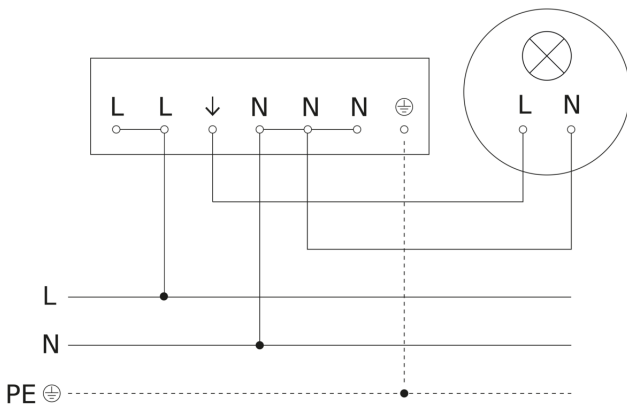

## Registratiebereik

Mogelijke montagehoogte: 4,00 m - 14,00 m  
Oranje: radiaal  
Zwart: tangentiaal

## aansluitschema Master