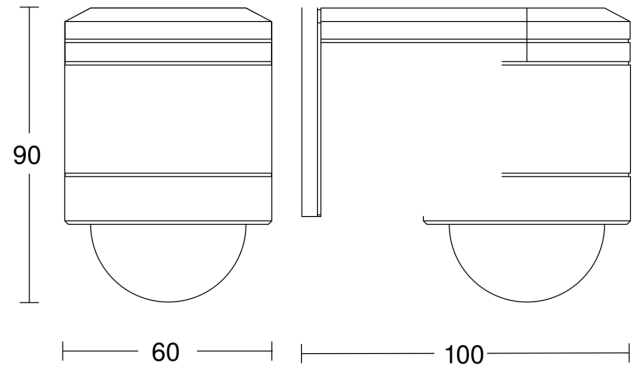

Technische gegevens

Afmetingen (L x B x H)	100 x 60 x 90 mm	Led-lampen < 2 W	16 W
Fabrieksgarantie	3 jaar	Led-lampen > 2 W < 8 W	64 W
Instellingen via	Potentiometers	Led-lampen > 8 W	64 W
Met afstandsbediening	Nee	Capacitieve belasting in µF	132 µF
Variante	wit	Technologie, sensoren	passief infrarood, Lichtsensor
VPE1, EAN	4007841602819	Montagehoogte	1,80 – 4,00 m
Uitvoering	Bewegingsmelder	Montagehoogte max.	4,00 m
Toepassing, plaats	Binnen, Buiten	Optimale montagehoogte	2 m
Toepassing, ruimte	Buiten, entree, rondom het huis, terras / balkon, tuin & oprit	Registratiehoek	240 °
kleur	wit	Openingshoek	180 °
Kleur, RAL	9010	Onderkruipbescherming	Ja
Incl. hoekwandhouder	Ja	verkleining van de registratiehoek per segment mogelijk	Ja
Montageplaats	wand, hoek	Elektronische instelling	Nee
Montage	Op de muur, Wand, hoek	Mechanische instelling	Nee
Bescherming	IP54	Reikwijdte radiaal	r = 5 m (52 m ²)
Beschermingsklasse	II	Reikwijdte tangenciaal	r = 12 m (302 m ²)
Omgevingstemperatuur	-20 – 50 °C	schakelzones	276 schakelzones

Toebehoren

EAN 4007841 630218

Hoekwandhouder 01

Registratiebereik

Mogelijke montagehoogte: 1,80 m - 4,00 m
Oranje: radiaal
Zwart: tangentiaal

Maten

Lamp zonder aanwezige nuldraad

Lamp met aanwezige nuldraad