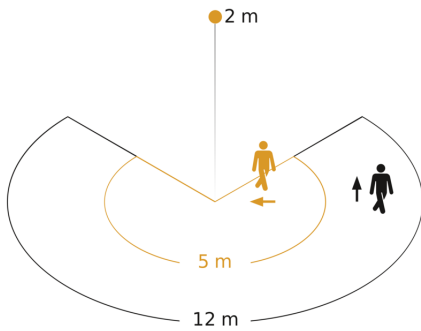

Registratiebereik