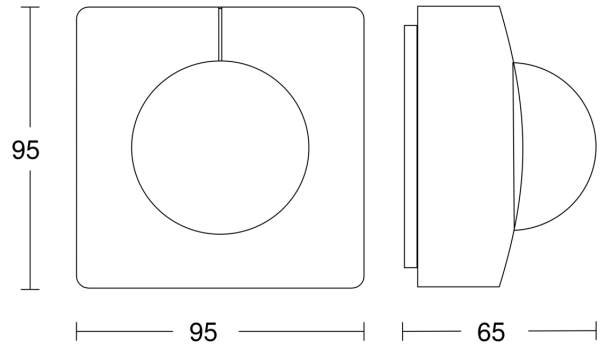

Bewegingsmelder - Professional Line

IS 3360 MX Highbay

DALI-2 Input Device - op de muur vierkant
EAN 4007841 057374
art.nr. 057374

Registratiebereik

Mögliche Montagehöhe: 4,00 m – 14,00 m
Orange: radial
Schwarz: tangential

Maten

aansluitschema