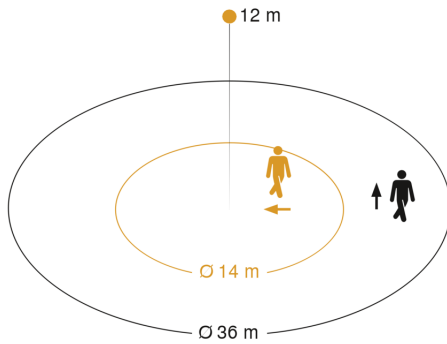

Bewegingsmelder - Professional Line

IS 3360 MX Highbay

DALI-2 Input Device - op de muur vierkant
EAN 4007841 057374
art.nr. 057374

Registratiebereik