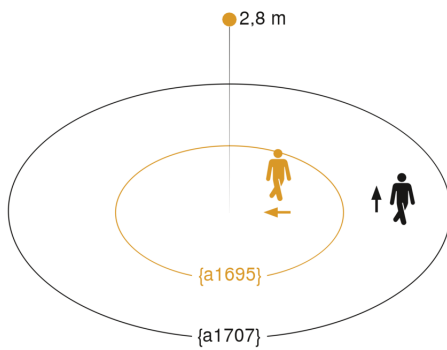

IS 3360

DALI-2 APC - Aufputz eckig
EAN 4007841 010560
Art.-Nr. 010560

Sensorerfassungsbereich