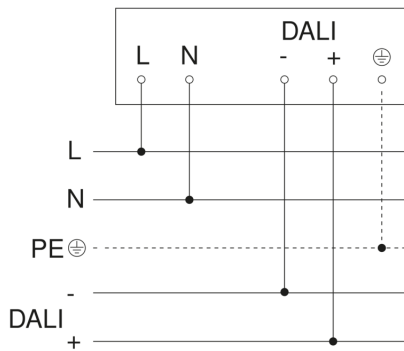

## Sensorerfassungsbereich

Mögliche Montagehöhe: 2,50 m – 4,00 m  
 Orange: radial  
 Schwarz: tangential

## Maßzeichnung

## Schaltplan Master