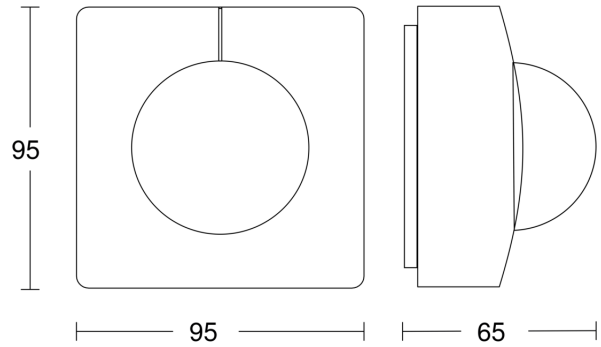

## Technische Daten

Ausführung	Bewegungs- und Präsenzmelder
Abmessungen (L x B x H)	65 x 95 x 95 mm
Netzanschluss	220 – 240 V / 50 – 60 Hz
Sensortechnologie	Passiv Infrarot
Anwendung, Ort	Außenbereich, Innenbereich
Montageort	Decke
Montageart	Aufputz
Montagehöhe	2,50 – 4,00 m
Reichweite Radial	Ø 8 m (50 m <sup>2</sup> )
Reichweite Tangential	Ø 40 m (1257 m <sup>2</sup> )
Reichweite Präsenz	Ø 3 m (7 m <sup>2</sup> )
Erfassungswinkel	360 °
Öffnungswinkel	180 °
Schaltzonen	1416 Schaltzonen
optimale Montagehöhe	2,8 m
Mechanische Skalierbarkeit	Nein
Unterkriechschutz	Ja
segmentweise Ausblendung	Ja
Elektronische Skalierbarkeit	Nein
Dämmerungseinstellung Teach	Ja
Dämmerungseinstellung	2 – 1000 lx
Zeiteinstellung	5 s – 15 Min.

## Sensorerfassungsbereich

Mögliche Montagehöhe: 2,50 m – 4,00 m  
 Orange: radial  
 Schwarz: tangential

## Maßzeichnung