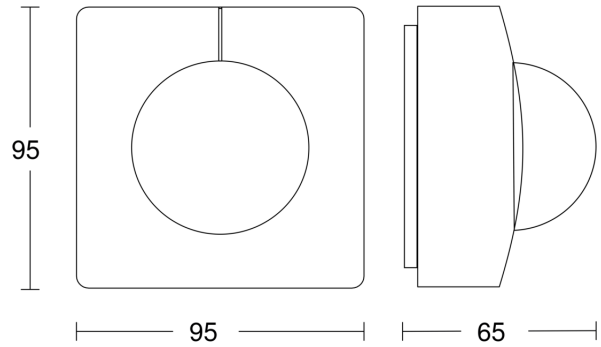

IS 3360

DALI-2 APC - opbouw vierkant
EAN 4007841 010560
art.nr. 010560

Registratiebereik

Mögliche Montagehöhe: 2,50 m – 4,00 m
Orange: radial
Schwarz: tangential

Maten

aansluitschema Master

aansluitschema voor DALI-2 APC met DALI-2 IPD