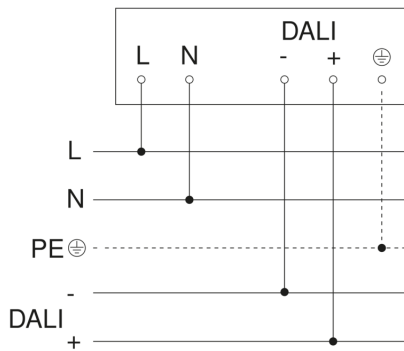

## Registratiebereik

Mögliche Montagehöhe: 2,50 m – 4,00 m  
 Orange: radial  
 Schwarz: tangential

## aansluitschema Master