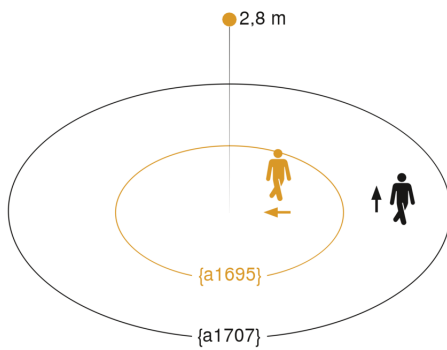

IS 3360

DALI-2 APC - opbouw vierkant
EAN 4007841 010560
art.nr. 010560

Registratiebereik