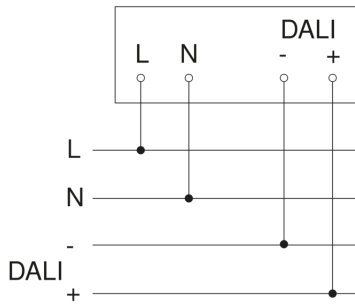

IS 3360

DALI-2 APC - inbouw vierkant
 EAN 4007841 033514
 art.nr. 033514

Registratiebereik

Mögliche Montagehöhe: 2,50 m – 4,00 m
 Orange: radial
 Schwarz: tangential

Maten

aansluitschema Master

aansluitschema voor DALI-2 APC met DALI-2 IPD