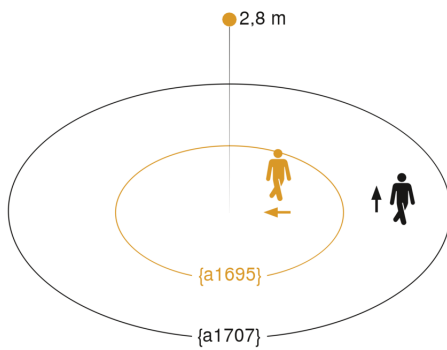

IS 3360

DALI-2 APC - inbouw vierkant
EAN 4007841 033514
art.nr. 033514

Registratiebereik