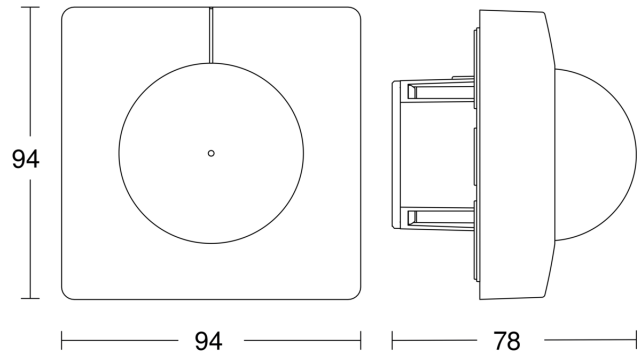

IS 3360

DALI-2 APC - inbouw vierkant

EAN 4007841 033514

art.nr. 033514

Technische gegevens

Uitvoering	Bewegingsmelder en Aanwezigheidsmelder
Afmetingen (L x B x H)	78 x 94 x 94 mm
Stroomtoevoer	220 – 240 V / 50 – 60 Hz
Sensortechnologie	passief infrarood
Toepassing, plaats	Binnen
Montageplaats	plafond
Montage	In de muur
Montagehoogte	2,50 – 4,00 m
Reikwijdte radiaal	Ø 8 m (50 m ²)
Reikwijdte tangentiaal	Ø 40 m (1257 m ²)
Reikwijdte aanwezigheid	Ø 3 m (7 m ²)
Registratiehoek	360 °
Openingshoek	180 °
schakelzones	1416 schakelzones
Optimale montagehoogte	2,8 m
Mechanische instelling	Nee
Onderkruipbescherming	Ja
verkleining van de registratiehoek per segment mogelijk	Ja
Elektronische instelling	Nee
Schemerinstelling Teach	Ja
Schemerinstelling	2 – 1000 lx
Tijdinstelling	5 s – 15 Min.

IS 3360

DALI-2 APC - inbouw vierkant
 EAN 4007841 033514
 art.nr. 033514

Registratiebereik

Mögliche Montagehöhe: 2,50 m – 4,00 m
 Orange: radial
 Schwarz: tangential

Maten

aansluitschema Master

aansluitschema voor DALI-2 APC met DALI-2 IPD