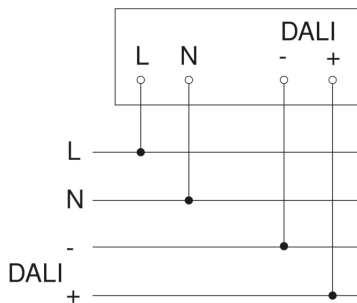

## Registratiebereik

Mögliche Montagehöhe: 2,50 m – 4,00 m

Orange: radial

Schwarz: tangential

## aansluitschema Master