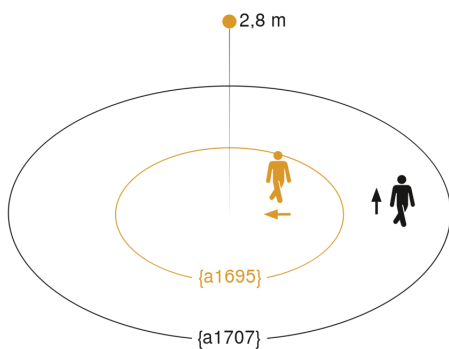

IS 3360

DALI-2 APC - inbouw rond

EAN 4007841 033521

art.nr. 033521

Registratiebereik