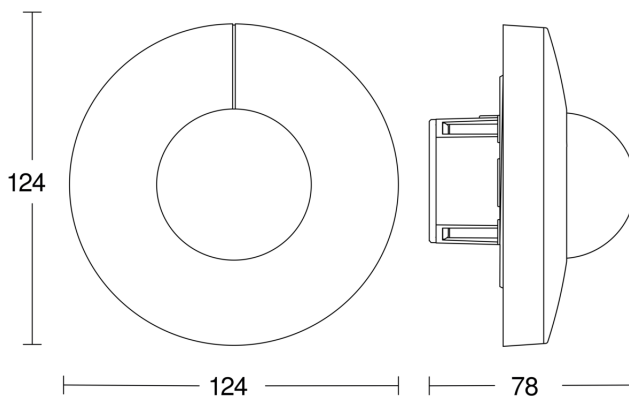

IS 3360

DALI-2 APC - inbouw rond

EAN 4007841 033521

art.nr. 033521

Registratiebereik

Mögliche Montagehöhe: 2,50 m – 4,00 m

Orange: radial

Schwarz: tangential

Maten

aansluitschema Master

aansluitschema voor DALI-2 APC met DALI-2 IPD