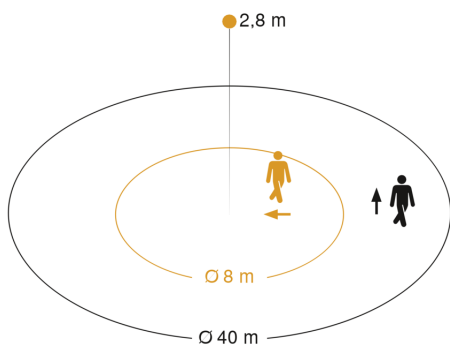

IS 3360

DALI-2 Input Device - op de muur rond

EAN 4007841 057251

art.nr. 057251

Registratiebereik