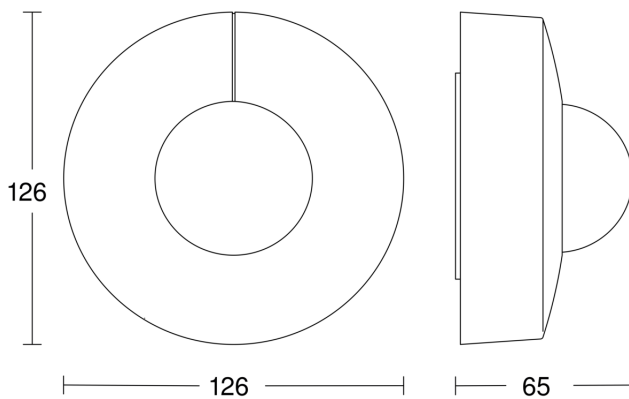

IS 3360

DALI-2 Input Device - op de muur rond

EAN 4007841 057251

art.nr. 057251

Registratiebereik

Mögliche Montagehöhe: 2,50 m – 4,00 m

Orange: radial

Schwarz: tangential

Maten

aansluitschema