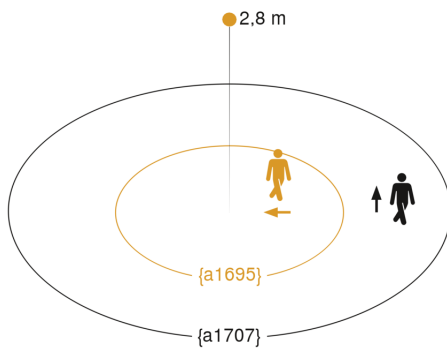

IS 3360

DALI-2 Input Device - UP rund
EAN 4007841 057268
Art.-Nr. 057268

Sensorerfassungsbereich