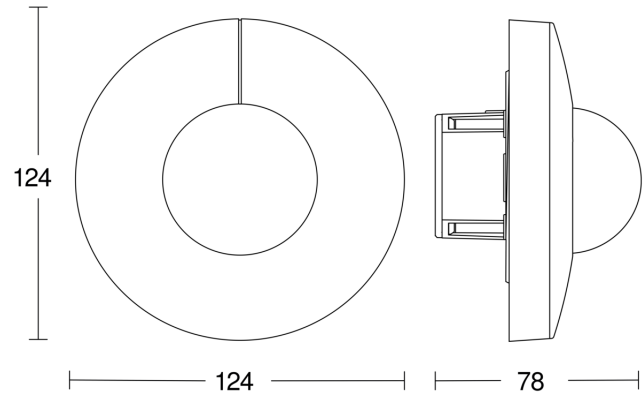

## Technische Daten

Ausführung	Bewegungs- und Präsenzmelder
Abmessungen (Ø x H)	124 x 65 mm
Netzanschluss	12 – 22,5 V / 50 – 60 Hz
Versorgungsspannung Detail	Dali-Bus
Anzahl DALI-Teilnehmer	3
Sensortechnologie	Passiv Infrarot
Anwendung, Ort	Innenbereich
Montageort	Decke
Montageart	Unterputz
Montagehöhe	2,5 – 4,00 m
Reichweite Radial	Ø 8 m (50 m <sup>2</sup> )
Reichweite Tangential	Ø 40 m (1257 m <sup>2</sup> )
Reichweite Präsenz	Ø 3 m (7 m <sup>2</sup> )
Erfassungswinkel	360 °
Öffnungswinkel	180 °
Schaltzonen	1416 Schaltzonen
optimale Montagehöhe	2,8 m
Mechanische Skalierbarkeit	Nein
Unterkriechschutz	Ja
segmentweise Ausblendung	Ja
Elektronische Skalierbarkeit	Nein

## Sensorerfassungsbereich

Mögliche Montagehöhe: 2,50 m – 4,00 m  
Orange: radial  
Schwarz: tangential

## Maßzeichnung