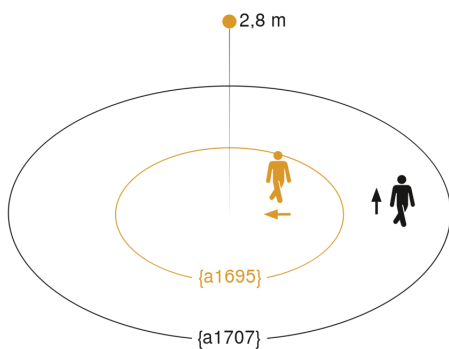

IS 3360

DALI-2 IPD - inbouw rond

EAN 4007841 057268

art.nr. 057268

Registratiebereik