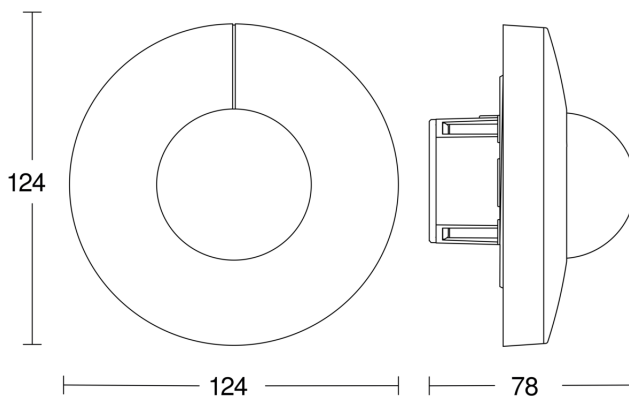

IS 3360

DALI-2 IPD - inbouw rond

EAN 4007841 057268

art.nr. 057268

Technische gegevens

Uitvoering	Bewegingsmelder en Aanwezigheidsmelder
Afmetingen (Ø x H)	124 x 65 mm
Stroomtoevoer	12 – 22,5 V / 50 – 60 Hz
Voedingsspanning detail	DALI-bus
Aantal DALI deelnemers	3
Sensortechnologie	passief infrarood
Toepassing, plaats	Binnen
Montageplaats	plafond
Montage	In de muur
Montagehoogte	2,5 – 4,00 m
Reikwijdte radiaal	Ø 8 m (50 m ²)
Reikwijdte tangentiaal	Ø 40 m (1257 m ²)
Reikwijdte aanwezigheid	Ø 3 m (7 m ²)
Registratiehoek	360 °
Openingshoek	180 °
schakelzones	1416 schakelzones
Optimale montagehoogte	2,8 m
Mechanische instelling	Nee
Onderkruipbescherming	Ja
verkleining van de registratiehoek per segment mogelijk	Ja
Elektronische instelling	Nee

Schemerinstelling Teach	Nee
Schemerinstelling	2 – 1000 lx
Schakeluitgang 1, potentiaalvrij	Nee
Regeluitgang, DALI	Adressable/Slave
Regeling constant licht	Nee
basislichtfunctie	Nee
Instellingen via	Bus
Met afstandsbediening	Nee
Koppeling	Ja
Soort koppeling	Master/slave
Bescherming	IP20
Materiaal	kunststof
Omgevingstemperatuur	-20 – 50 °C
Toepassing, ruimte	productie, verblijfsruimte, omkleedruimte, functionele ruimte / bergkamer, sporthal, Receptie / lobby, trappenhuis, WC / wasruimte, parkeergarage, magazijn, Binnen
kleur	wit
Kleur, RAL	9003
Legitimaties, certificaten	DALI-2
Fabrieksgarantie	5 jaar
Variant	DALI-2 IPD - inbouw rond
VPE1, EAN	4007841057268

Toebehoren

EAN 4007841 009151	Afstandsbediening Smart Remote
EAN 4007841 056742	Zwart paneel voor IR sensoren

IS 3360

DALI-2 IPD - inbouw rond

EAN 4007841 057268

art.nr. 057268

Registratiebereik

Mögliche Montagehöhe: 2,50 m – 4,00 m

Orange: radial

Schwarz: tangential

Maten

aansluitschema