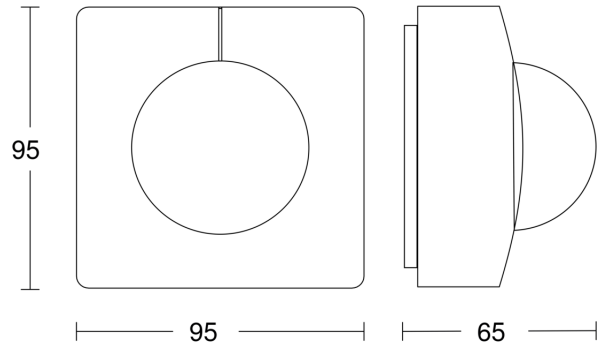

IS 345 MX Highbay

DALI-2 IPD - opbouw vierkant

EAN 4007841 057398

art.nr. 057398

Technische gegevens

Uitvoering	Bewegingsmelder
Afmetingen (L x B x H)	65 x 95 x 95 mm
Stroomtoevoer	12 – 22,5 V / 50 – 60 Hz
Voedingsspanning detail	DALI-bus
Aantal DALI deelnemers	3
Sensortechnologie	passief infrarood
Toepassing, plaats	Binnen
Montageplaats	plafond
Montage	Op de muur
Montagehoogte	4 – 14 m
Reikwijdte radiaal	30 x 4 m (120 m ²)
Reikwijdte tangentiaal	30 x 4 m (120 m ²)
Registratiehoek	360 °
Openingshoek	45 °
schakelzones	280 schakelzones
Optimale montagehoogte	12 m
Mechanische instelling	Nee
Onderkruipbescherming	Ja
verkleining van de registratiehoek per segment mogelijk	Ja
Elektronische instelling	Nee
Schemerinstelling Teach	Nee

Schemerinstelling	2 – 1000 lx
Tijdinstelling	5 s – 15 Min.
Regeluitgang, DALI	Adressable/Slave
Regeling constant licht	Nee
basislichtfunctie	Nee
Basislichtfunctie tijd	1-30 min., hele nacht
Instellingen via	Bus
Met afstandsbediening	Nee
Koppeling	Ja
Soort koppeling	Master/slave
Bescherming	IP54
Materiaal	kunststof
Omgevingstemperatuur	-20 – 50 °C
Toepassing, ruimte	stellingmagazijn, Binnen
kleur	wit
Kleur, RAL	9003
Legitimaties, certificaten	DALI-2
Fabrieksgarantie	5 jaar
Variant	DALI-2 IPD - opbouw vierkant
VPE1, EAN	4007841057398

Toebehoren

EAN 4007841 009151	Afstandsbediening Smart Remote
EAN 4007841 056711	Zwart paneel voor IR sensoren

Bewegingsmelder - Professional Line

IS 345 MX Highbay

DALI-2 IPD - opbouw vierkant
EAN 4007841 057398
art.nr. 057398

Registratiebereik

Mögliche Montagehöhe: 4,00 m – 14,00 m
Orange: radial und tangential

Maten

aansluitschema