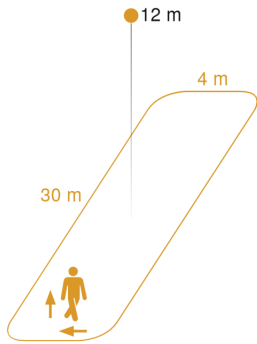

Registratiebereik

Mögliche Montagehöhe: 4,00 m – 14,00 m
Orange: radial und tangential

Maten

aansluitschema