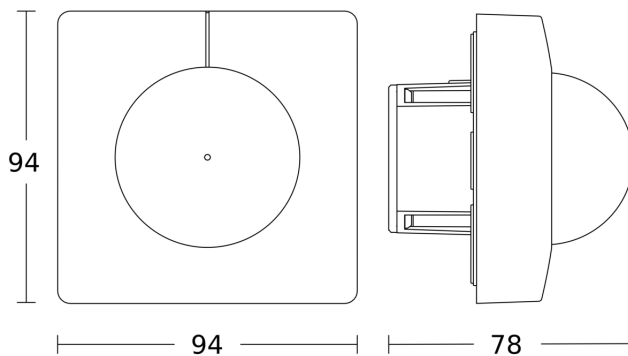

Technische gegevens

Afmetingen (L x B x H)	78 x 94 x 94 mm
Fabrieksgarantie	5 jaar
Instellingen via	Afstandsbediening, Potentiometers, Smart Remote
Met afstandsbediening	Nee
Variante	COM1 - inbouw vierkant
VPE1, EAN	4007841033804
Uitvoering	Bewegingsmelder
Toepassing, plaats	Binnen
Toepassing, ruimte	hal / gang, parkeergarage, Binnen
kleur	wit
Kleur, RAL	9003
Incl. hoekwandhouder	Nee
Montageplaats	plafond
Verpakkingsinhoud	1
Montage	In de muur, Plafond
Bescherming	IP20

Led-lampen > 8 W	600 W
Capacitieve belasting in µF	176 µF
Technologie, sensoren	passief infrarood, Lichtsensor
Montagehoogte	2,50 – 5,00 m
Montagehoogte max.	5,00 m
Optimale montagehoogte	2,8 m
Registratiehoek	Gang, 360 °
Openingshoek	45 °
Onderkruipbescherming	Ja
verkleining van de registratiehoek per segment mogelijk	Ja
Elektronische instelling	Nee
Mechanische instelling	Nee
Reikwijdte radiaal	12 x 6 m (72 m ²)
Reikwijdte tangenciaal	23 x 6 m (138 m ²)
schakelzones	280 schakelzones
Functies	Normaal- / testbedrijf, Handmatig ON / ON-OFF

Toebehoren

EAN 4007841 009151	Afstandsbediening Smart Remote
EAN 4007841 559410	Service-afstandsbediening RC8
EAN 4007841 056728	Zwart paneel voor IR sensoren inbouw vierkant

IS 345

COM1 - inbouw vierkant
EAN 4007841 033804
art.nr. 033804

Registratiebereik

Mogelijke montagehoogte: 2,50 m - 5,00 m
Oranje: radiaal
Zwart: tangential

Maten

aansluitschema Master

IS 345

COM1 - inbouw vierkant
EAN 4007841 033804
art.nr. 033804

aansluitschema voor meerdere sensoren