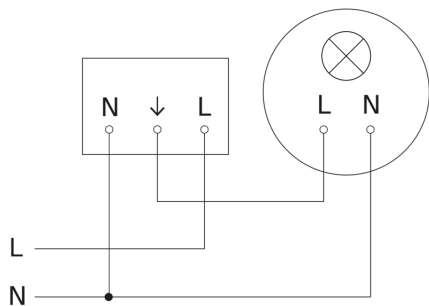

Registratiebereik

Mogelijke montagehoogte: 2,50 m - 5,00 m
Oranje: radiaal
Zwart: tangential

Maten

aansluitschema Master

IS 345

COM1 - inbouw vierkant
EAN 4007841 033804
art.nr. 033804

aansluitschema voor meerdere sensoren