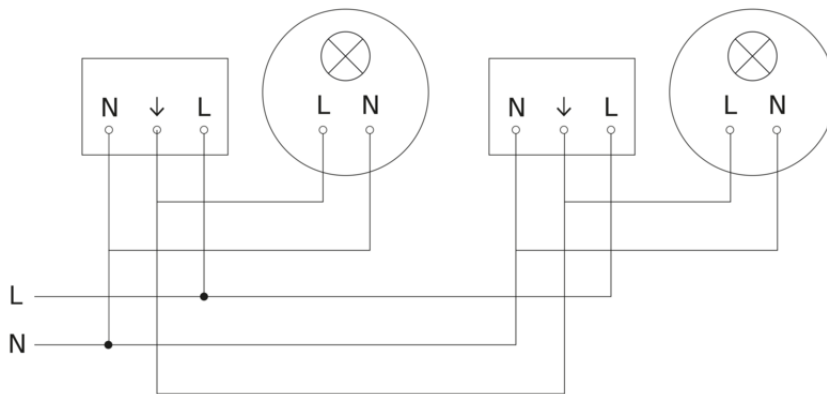

Registratiebereik

Mogelijke montagehoogte: 2,50 m - 5,00 m
Oranje: radiaal
Zwart: tangential

Maten

aansluitschema Master

IS 345

COM1 - inbouw vierkant
EAN 4007841 033804
art.nr. 033804

aansluitschema voor meerdere sensoren

Aansluiting met serieschakelaar voor handshakeling en automatische werking

Schakelschema Aansluiting via een wisselschakelaar voor continu en automatisch bedrijf