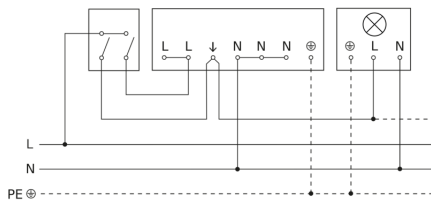

Aansluiting met serieschakelaar voor handshakeling en automatische werking