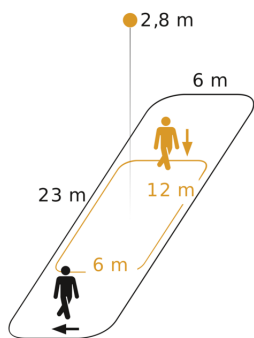

IS 345

COM1 - inbouw vierkant
EAN 4007841 033804
art.nr. 033804

Registratiebereik