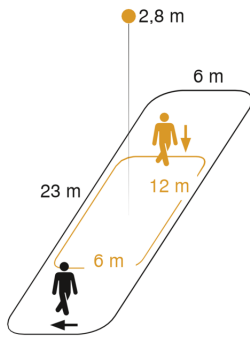

IS 345

DALI-2 APC - opbouw vierkant
EAN 4007841 010584
art.nr. 010584

Registratiebereik