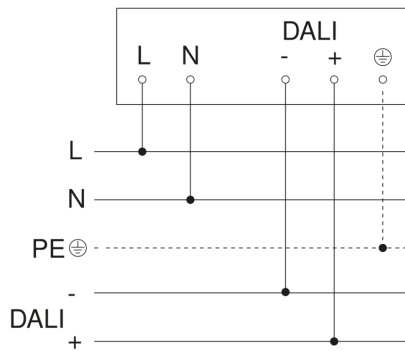

Toebehoren

EAN 4007841 009151	Afstandsbediening Smart Remote
EAN 4007841 559410	Service-afstandsbediening RC8
EAN 4007841 592806	Gebruikers-afstandsbediening RC5
EAN 4007841 056711	Zwart paneel voor IR sensoren

IS 345

DALI-2 APC - opbouw vierkant
 EAN 4007841 010584
 art.nr. 010584

Registratiebereik

Mögliche Montagehöhe: 2,50 m – 5,00 m
 Orange: radial
 Schwarz: tangential

Maten

aansluitschema Master

aansluitschema voor DALI-2 APC met DALI-2 IPD