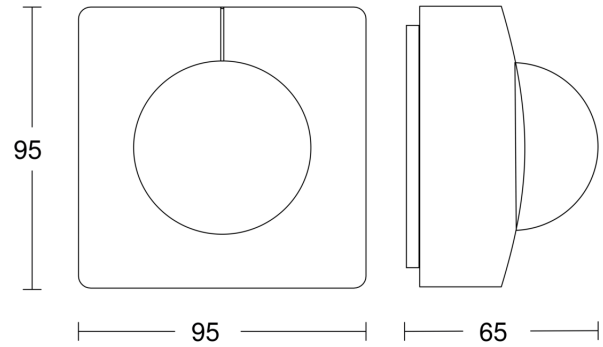

IS 345

DALI-2 APC - opbouw vierkant
 EAN 4007841 010584
 art.nr. 010584

Registratiebereik

Mögliche Montagehöhe: 2,50 m – 5,00 m
 Orange: radial
 Schwarz: tangential

Maten

aansluitschema Master

aansluitschema voor DALI-2 APC met DALI-2 IPD