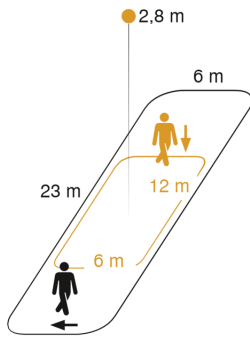

IS 345

DALI-2 APC - inbouw vierkant
EAN 4007841 033866
art.nr. 033866

Registratiebereik