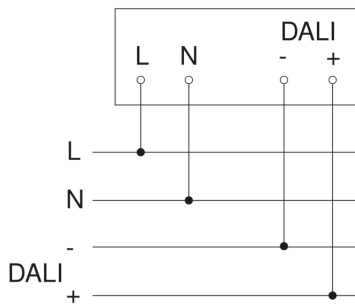

## Registratiebereik

Mögliche Montagehöhe: 2,50 m – 5,00 m  
Orange: radial  
Schwarz: tangential

## aansluitschema Master