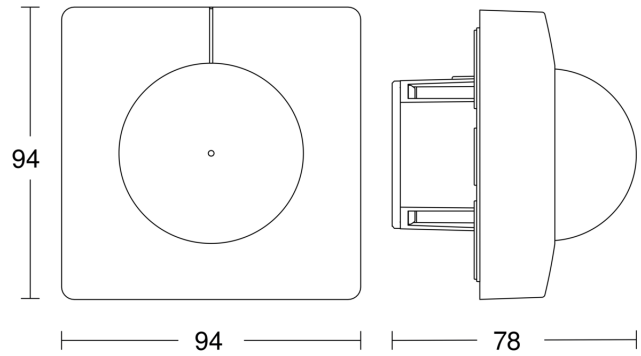

IS 345

DALI-2 APC - inbouw vierkant
EAN 4007841 033866
art.nr. 033866

Registratiebereik

Mögliche Montagehöhe: 2,50 m – 5,00 m
Orange: radial
Schwarz: tangential

Maten

aansluitschema Master

aansluitschema voor DALI-2 APC met DALI-2 IPD