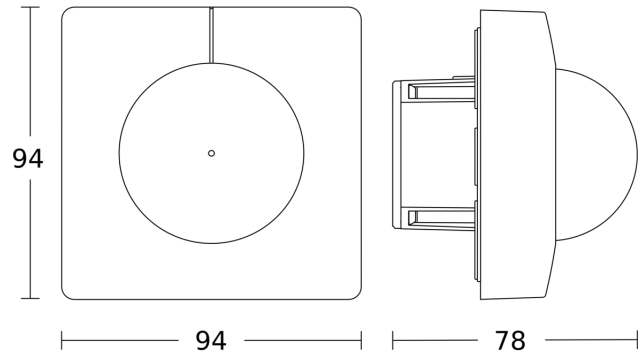

5 sec - 15 min

manual override

ideaal 2,5 - 5 m

Teach

Teach mode

energy saving

Funcatiebeschrijving

Grote reikwijdte! Infrarood-bewegingsmelder IS 345 voor binnen en buiten, ideaal voor gangen, functionele ruimtes, montagehoogte max. 5 m, registratiegebied 12 x 6 m (radiaal) en 23 x 6 m (tangenciaal), sterk relais voor een groot schakelvermogen. Verkrijgbaar in ronde en rechthoekige opbouw- en inbouwuitvoering.

Technische gegevens

Afmetingen (L x B x H)	78 x 94 x 94 mm	Capacitieve belasting in µF	176 µF
Fabrieksgarantie	5 jaar	Technologie, sensoren	passief infrarood, Lichtsensor
Instellingen via	Afstandsbediening, Potentiometers, Smart Remote	Montagehoogte	2,50 – 5,00 m
Met afstandsbediening	Nee	Montagehoogte max.	5,00 m
Variante	PF - inbouw vierkant	Optimale montagehoogte	2,8 m
VPE1, EAN	4007841033835	Registratiehoek	Gang, 360 °
Uitvoering	Bewegingsmelder	Openingshoek	45 °
Toepassing, plaats	Binnen	Onderkruipbescherming	Ja
Toepassing, ruimte	hal / gang, parkeergarage, Binnen	verkleining van de registratiehoek per segment mogelijk	Ja
kleur	wit	Elektronische instelling	Nee
Kleur, RAL	9003	Mechanische instelling	Nee
Incl. hoekwandhouder	Nee	Reikwijdte radiaal	12 x 6 m (72 m ²)
Montageplaats	plafond	Reikwijdte tangenciaal	23 x 6 m (138 m ²)
Montage	In de muur, Plafond	schakelzones	280 schakelzones
Bescherming	IP20	Funcities	Normaal- / testbedrijf, Handmatig ON / ON-OFF
Omgevingstemperatuur	van -20 tot 50 °C	Schemerinstelling	2 – 1000 lx

Toebehoren

EAN 4007841 009151	Afstandsbediening Smart Remote
EAN 4007841 559410	Service-afstandsbediening RC8
EAN 4007841 056728	Zwart paneel voor IR sensoren

IS 345

PF - inbouw vierkant
EAN 4007841 033835
art.nr. 033835

Registratiebereik

Mogelijke montagehoogte: 2,50 m - 5,00 m
Oranje: radiaal
Zwart: tangential

Maten

aansluitschema Master