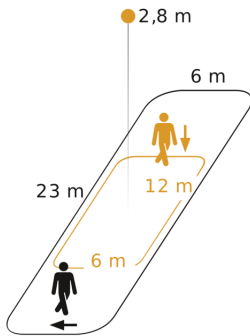

5 sec - 15 min

manual override

ideaal 2,5 - 5 m

Teach

Teach mode

energy saving

Funcatiebeschrijving

Grote reikwijdte! Infrarood-bewegingsmelder IS 345 voor binnen en buiten, ideaal voor gangen, functionele ruimtes, montagehoogte max. 5 m, registratiegebied 12 x 6 m (radiaal) en 23 x 6 m (tangenciaal), sterk relais voor een groot schakelvermogen. Verkrijgbaar in ronde en rechthoekige opbouw- en inbouwuitvoering.

Technische gegevens

Afmetingen (L x B x H)	78 x 94 x 94 mm	Capacitieve belasting in µF	176 µF
Fabrieksgarantie	5 jaar	Technologie, sensoren	passief infrarood, Lichtsensor
Instellingen via	Afstandsbediening, Potentiometers, Smart Remote	Montagehoogte	2,50 – 5,00 m
Met afstandsbediening	Nee	Montagehoogte max.	5,00 m
Variante	PF - inbouw vierkant	Optimale montagehoogte	2,8 m
VPE1, EAN	4007841033835	Registratiehoek	Gang, 360 °
Uitvoering	Bewegingsmelder	Openingshoek	45 °
Toepassing, plaats	Binnen	Onderkruipbescherming	Ja
Toepassing, ruimte	hal / gang, parkeergarage, Binnen	verkleining van de registratiehoek per segment mogelijk	Ja
kleur	wit	Elektronische instelling	Nee
Kleur, RAL	9003	Mechanische instelling	Nee
Incl. hoekwandhouder	Nee	Reikwijdte radiaal	12 x 6 m (72 m ²)
Montageplaats	plafond	Reikwijdte tangenciaal	23 x 6 m (138 m ²)
Montage	In de muur, Plafond	schakelzones	280 schakelzones
Bescherming	IP20	Funcities	Normaal- / testbedrijf, Handmatig ON / ON-OFF
Omgevingstemperatuur	van -20 tot 50 °C	Schemerinstelling	2 – 1000 lx

Registratiebereik

Mogelijke montagehoogte: 2,50 m - 5,00 m
Oranje: radiaal
Zwart: tangential

Maten

aansluitschema Master