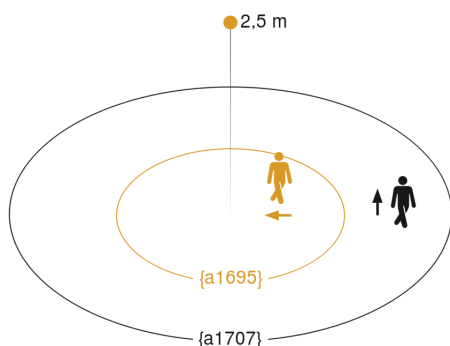

Technische gegevens

Uitvoering	Bewegingsmelder
Afmetingen (Ø x H)	83 x 82 mm
Stroomtoevoer	230 – 240 V / 50 Hz
Sensortechnologie	passief infrarood
Toepassing, plaats	Binnen
Montageplaats	plafond
Montage	Plafondinbouw
Montagehoogte	2,50 – 4,00 m
Reikwijdte radiaal	Ø 8 m (50 m²)
Reikwijdte tangentiaal	Ø 16 m (201 m²)
Registratiehoek	360 °
Openingshoek	180 °
schakelzones	720 schakelzones
Optimale montagehoogte	2,5 m
Mechanische instelling	Nee
Onderkruipbescherming	Ja
verkleining van de registratiehoek per segment mogelijk	Ja
Elektronische instelling	Nee
Schemerinstelling Teach	Nee
Schemerinstelling	2 – 2000 lx
Tijdstelling	5 s – 20 Min.
Vermogen	1000 W
Schakeluitgang 1, ohms	1000 W

TL-lampen elekt. voorschakelapp.	750 W
TL-lampen, ongecompenseerd	500 VA
TL-lampen, seriegecompenseerd	900 VA
Schakeluitgang 1, laag voltage halogeenlampen	1000 VA
Led-lampen	16 W
Led-lampen > 2 W	64 W
Led-lampen > 8 W	64 W
Capacitieve belasting in µF	88 µF
Regeling constant licht	Nee
basislichtfunctie	Nee
Instellingen via	Potentiometers
Met afstandsbediening	Nee
Koppeling	Ja
Soort koppeling	Master/master
Bescherming	IP20
Materiaal	kunststof
Omgevingstemperatuur	-20 – 50 °C
Toepassing, ruimte	hal / gang, functionele ruimte / bergruimte, WC / wasruimte, Binnen
kleur	wit
Kleur, RAL	9010
Fabrieksgarantie	5 jaar
Variant	wit
VPE1, EAN	4007841601317

Registratiebereik