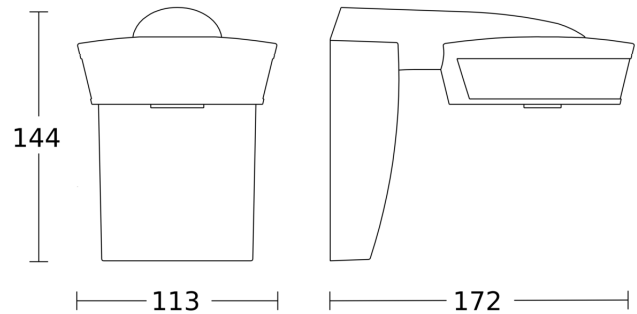

Technische Daten

Abmessungen (L x B x H)	172 x 113 x 144 mm	LED Lampen > 8 W	500 W
Mit Bewegungsmelder	Ja	Kapazitive Belastung in μF	176 μF
Herstellergarantie	5 Jahre	Technologie, Sensoren	Passiv Infrarot, Lichtsensor
Einstellungen via	Fernbedienung, Potis, Smart Remote	Montagehöhe	2,00 – 5,00 m
Mit Fernbedienung	Ja	Montagehöhe max	5,00 m
Variante	anthrazit	optimale Montagehöhe	2 m
VPE1, EAN	4007841056636	Erfassungswinkel	300 °
Ausführung	Bewegungsmelder	Öffnungswinkel	180 °
Anwendung, Ort	Innenbereich, Außenbereich	Unterkriechschutz	Ja
Anwendung, Raum	Parkhaus / Tiefgarage, Außenbereich, Lager, Hauseingang, Rund ums Haus, Hof & Einfahrt, Innenbereich	segmentweise Ausblendung	Ja
Farbe	Anthrazit	Elektronische Skalierbarkeit	Nein
Farbe, RAL	7016	Mechanische Skalierbarkeit	Ja
Inkl. Eckwandhalter	Ja	Reichweite Radial	r = 4 m (42 m ²)
Montageort	Wand, Decke, Ecke	Reichweite Tangential	r = 20 m (1047 m ²)
		Schaltzonen	1360 Schaltzonen
		Funktionen	Normal- / Testbetrieb, Manuell ON / ON-OFF

Zubehör

EAN 4007841 009151	Smart Remote
EAN 4007841 007638	Fernbedienung RC9

Sensorerfassungsbereich

Mögliche Montagehöhe: 2,00 m - 5,00 m
Orange: radial
Schwarz: tangential
3 skalierbare Zonen

Maßzeichnung