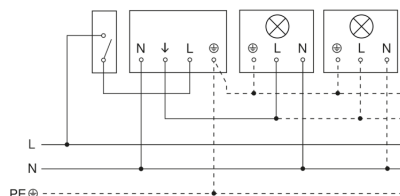

Registratiebereik

Mögliche Montagehöhe: 2,50 m – 6,00 m

Orange: radiaal

Schwarz: tangential

Maten

Lamp zonder aanwezige nuldraad

Lamp met aanwezige nuldraad

Aansluiting met serieschakelaar voor handschakeling en automatische werking