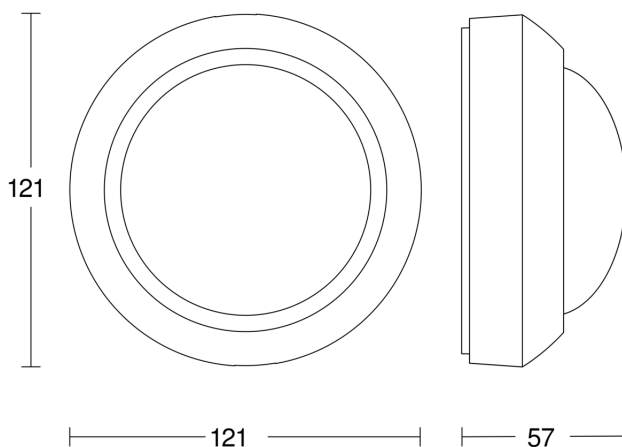

Technische gegevens

Uitvoering	Bewegingsmelder
Afmetingen (Ø x H)	121 x 57 mm
Stroomtoevoer	220 – 240 V / 50 – 60 Hz
Sensortechnologie	passief infrarood
Toepassing, plaats	Buiten, Binnen
Montageplaats	plafond
Montage	Op de muur
Montagehoogte	2,50 – 6,00 m
Reikwijdte radiaal	Ø 6 m (28 m ²)
Reikwijdte tangentiaal	Ø 24 m (452 m ²)
Registratiehoek	360 °
Openingshoek	90 °
schakelzones	972 schakelzones
Optimale montagehoogte	2,8 m
Mechanische instelling	Nee
Onderkruipbescherming	Ja
verkleining van de registratiehoek per segment mogelijk	Ja
Elektronische instelling	Nee
Schemerinstelling Teach	Nee
Schemerinstelling	2 – 1000 lx
Tijdstelling	5 s – 15 Min.
Vermogen	2000 W
Schakeluitgang 1, ohms	2000 W
Schakeluitgang 1, aantal leds/TL-lampen	8 st

Registratiebereik

Mögliche Montagehöhe: 2,50 m – 6,00 m

Orange: radiaal

Schwarz: tangential

Maten

Lamp zonder aanwezige nuldraad

Lamp met aanwezige nuldraad

Aansluiting met serieschakelaar voor handschakeling en automatische werking