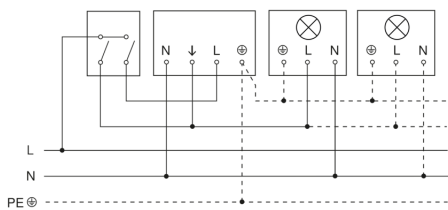

Registratiebereik

Mögliche Montagehöhe: 2,50 m – 6,00 m

Orange: radiaal

Schwarz: tangential

Maten

Lamp zonder aanwezige nuldraad

Lamp met aanwezige nuldraad

Aansluiting met serieschakelaar voor handschakeling en automatische werking