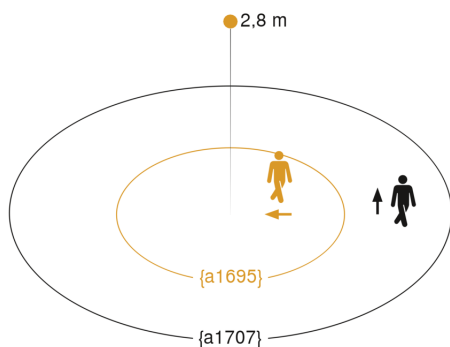

TL-lampen elekt. voorschakelapp.	1500 W
TL-lampen, ongecompenseerd	500 VA
TL-lampen, seriegecompenseerd	900 VA
TL-lampen parallel gecompenseerd	400 VA
Schakeluitgang 1, laag voltage halogeenvlampen	2000 VA
Led-lampen	100 W
Led-lampen > 2 W	300 W
Led-lampen > 8 W	600 W
Capacitieve belasting in µF	176 µF
Regeling constant licht	Nee
basislichtfunctie	Nee
Instellingen via	Potentiometers
Met afstandsbediening	Nee
Koppeling	Ja
Soort koppeling	Master/master
Bescherming	IP54
Materiaal	kunststof
Omgevingstemperatuur	-20 – 50 °C
Toepassing, ruimte	Buiten, rondom het huis, Binnen
kleur	zwart
Kleur, RAL	9005
Fabrieksgarantie	3 jaar
Variant	zwart
VPE1, EAN	4007841006525

Registratiebereik