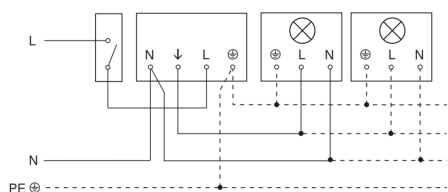

Registratiebereik

Mögliche Montagehöhe: 2,50 m – 6,00 m

Orange: radiaal

Schwarz: tangential

Maten

Lamp zonder aanwezige nuldraad

Lamp met aanwezige nuldraad

Aansluiting met serieschakelaar voor handschakeling en automatische werking