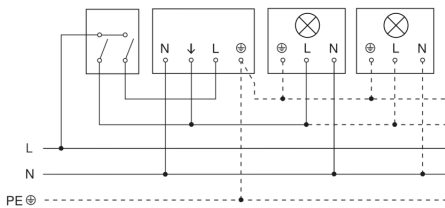

Registratiebereik

Mögliche Montagehöhe: 2,50 m – 6,00 m

Orange: radiaal

Schwarz: tangential

Maten

Lamp zonder aanwezige nuldraad

Lamp met aanwezige nuldraad

Aansluiting met serieschakelaar voor handschakeling en automatische werking