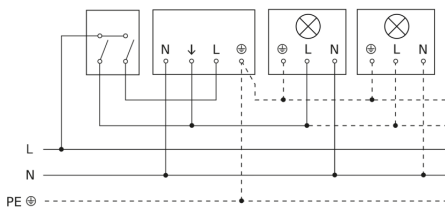

Schemerinstelling	2 – 1000 lx
Tijdstelling	5 s – 15 Min.
basislichtfunctie	Nee
Hoofdlicht instelbaar	Nee
Schemerinstelling Teach	Nee
Regeling constant licht	Nee
Koppeling	Ja
Soort koppeling	Master/master
Koppeling via	Kabel
Product categorie	Bewegingsmelder

Registratiebereik

Mogelijke montagehoogte: 2,50 m – 6,00 m
Oranje: radiaal
Zwart: tangentiaal

Maten

Lamp zonder aanwezige nuldraad

Lamp met aanwezige nuldraad

Aansluiting met serieschakelaar voor handschakeling en automatische werking

Schakelschema Aansluiting via een wisselschakelaar voor continu en automatisch bedrijf