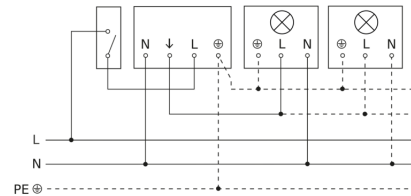

Schemerinstelling	2 – 1000 lx
Tijdstelling	5 s – 15 Min.
basislichtfunctie	Nee
Hoofdlicht instelbaar	Nee
Schemerinstelling Teach	Nee
Regeling constant licht	Nee
Koppeling	Ja
Soort koppeling	Master/master
Koppeling via	Kabel
Product categorie	Bewegingsmelder

Registratiebereik

Mogelijke montagehoogte: 2,50 m – 6,00 m
Oranje: radiaal
Zwart: tangentiaal

Maten

Lamp zonder aanwezige nuldraad

Lamp met aanwezige nuldraad

Aansluiting met serieschakelaar voor handschakeling en automatische werking

Schakelschema Aansluiting via een wisselschakelaar voor continu en automatisch bedrijf