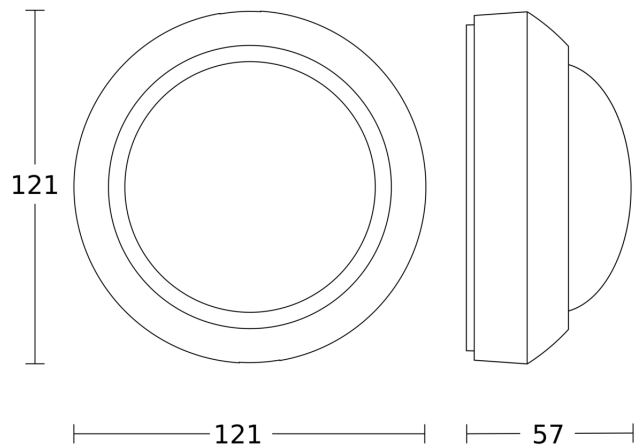

Technische gegevens

Afmetingen (Ø x H)	121 x 57 mm	Led-lampen > 2 W < 8 W	200 W
Fabrieksgarantie	3 jaar	Led-lampen > 8 W	400 W
Instellingen via	Potentiometers	Capacitieve belasting in µF	176 µF
Met afstandsbediening	Nee	Technologie, sensoren	passief infrarood, Lichtsensor
Variant	wit	Montagehoogte	2,50 – 6,00 m
VPE1, EAN	4007841006532	Montagehoogte max.	6,00 m
Uitvoering	Bewegingsmelder	Optimale montagehoogte	2,8 m
Toepassing, plaats	Buiten, Binnen	Registratiehoek	360 °
Toepassing, ruimte	Buiten, rondom het huis, Binnen	Openingshoek	90 °
kleur	wit	Onderkruipbescherming	Ja
Kleur, RAL	9010	verkleining van de registratiehoek per segment mogelijk	Ja
Incl. hoekwandhouder	Nee	Elektronische instelling	Nee
Montageplaats	plafond	Mechanische instelling	Nee
Verpakkingsinhoud	1	Reikwijdte radiaal	Ø 6 m (28 m ²)
Montage	Op de muur, Plafond	Reikwijdte tangentiaal	Ø 24 m (452 m ²)
Bescherming	IP54	schakelzones	972 schakelzones
Beschermingsklasse	II		

Registratiebereik

Mogelijke montagehoogte: 2,50 m – 6,00 m
Oranje: radiaal
Zwart: tangentiaal

Maten

Lamp zonder aanwezige nuldraad

Lamp met aanwezige nuldraad

Aansluiting met serieschakelaar voor handschakeling en automatische werking