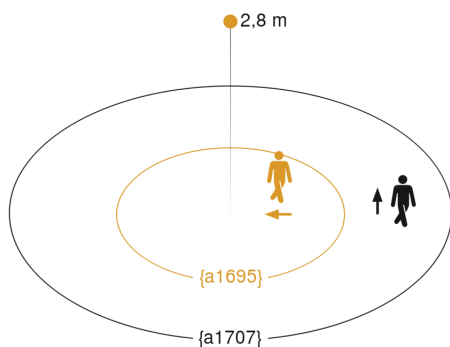

TL-lampen elekt. voorschakelapp.	1500 W
TL-lampen, ongecompenseerd	500 VA
TL-lampen, seriegecompenseerd	900 VA
TL-lampen parallel gecompenseerd	400 VA
Schakeluitgang 1, laag voltage halogeenlampen	2000 VA
Led-lampen	100 W
Led-lampen > 2 W	300 W
Led-lampen > 8 W	600 W
Capacitieve belasting in µF	176 µF
Regeling constant licht	Nee
basislichtfunctie	Nee
Instellingen via	Potentiometers
Met afstandsbediening	Nee
Koppeling	Ja
Soort koppeling	Master/master
Bescherming	IP54
Materiaal	kunststof
Omgevingstemperatuur	-20 – 50 °C
Toepassing, ruimte	Buiten, rondom het huis, Binnen
kleur	wit
Kleur, RAL	9010
Fabrieksgarantie	3 jaar
Variant	wit
VPE1, EAN	4007841006532

Registratiebereik