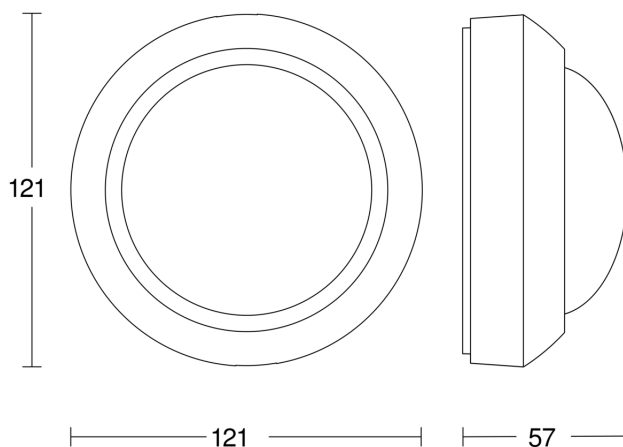

Technische gegevens

Uitvoering	Bewegingsmelder
Afmetingen (Ø x H)	121 x 57 mm
Stroomtoevoer	220 – 240 V / 50 – 60 Hz
Sensortechnologie	passief infrarood
Toepassing, plaats	Buiten, Binnen
Montageplaats	plafond
Montage	Op de muur
Montagehoogte	2,50 – 6,00 m
Reikwijdte radiaal	Ø 12 m (113 m ²)
Reikwijdte tangentiaal	Ø 24 m (452 m ²)
Registratiehoek	360 °
Openingshoek	90 °
schakelzones	972 schakelzones
Optimale montagehoogte	2,8 m
Mechanische instelling	Nee
Onderkruipbescherming	Ja
verkleining van de registratiehoek per segment mogelijk	Ja
Elektronische instelling	Nee
Schemerinstelling Teach	Nee
Schemerinstelling	2 – 1000 lx
Tijdinstelling	5 s – 15 Min.
Vermogen	2000 W
Schakeluitgang 1, ohms	2000 W
Schakeluitgang 1, aantal leds/TL-lampen	8 st

Registratiebereik

Mögliche Montagehöhe: 2,50 m – 6,00 m

Orange: radiaal

Schwarz: tangential

Maten

Lamp zonder aanwezige nuldraad

Lamp met aanwezige nuldraad

Aansluiting met serieschakelaar voor handschakeling en automatische werking