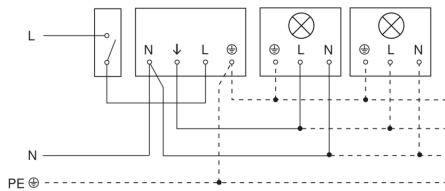

Registratiebereik

Mögliche Montagehöhe: 2,50 m – 6,00 m

Orange: radiaal

Schwarz: tangential

Maten

Lamp zonder aanwezige nuldraad

Lamp met aanwezige nuldraad

Aansluiting met serieschakelaar voor handschakeling en automatische werking