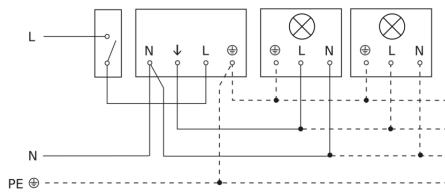

Schemerinstelling	2 – 1000 lx
Tijdstelling	5 s – 15 Min.
basislichtfunctie	Nee
Hoofdlicht instelbaar	Nee
Schemerinstelling Teach	Nee
Regeling constant licht	Nee
Koppeling	Ja
Soort koppeling	Master/master
Koppeling via	Kabel
Product categorie	Bewegingsmelder

Registratiebereik

Mogelijke montagehoogte: 2,50 m – 6,00 m
Oranje: radiaal
Zwart: tangentiaal

Maten

Lamp zonder aanwezige nuldraad

Lamp met aanwezige nuldraad

Aansluiting met serieschakelaar voor handschakeling en automatische werking

Schakelschema Aansluiting via een wisselschakelaar voor continu en automatisch bedrijf