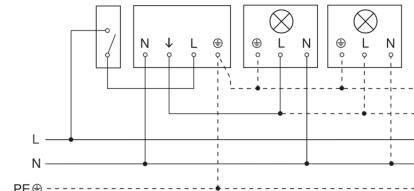

Registratiebereik

Mögliche Montagehöhe: 2,50 m – 6,00 m

Orange: radiaal

Schwarz: tangential

Maten

Lamp zonder aanwezige nuldraad

Lamp met aanwezige nuldraad

Aansluiting met serieschakelaar voor handschakeling en automatische werking