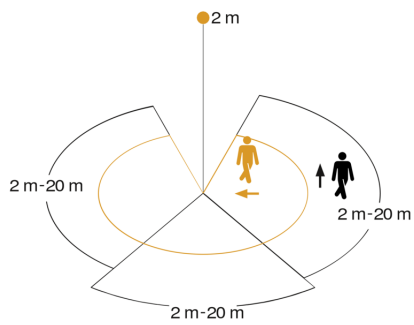

Registratiebereik