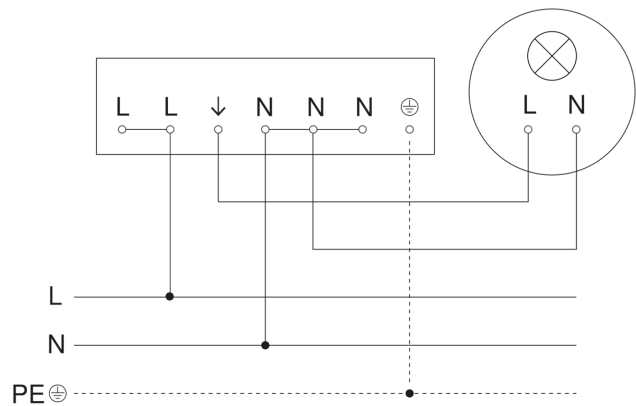

Technische Daten

| | | | |
|---|----------------------------|----------------------------|--|
| Ausführung | Dämmerungsschalter | LED Lampen > 2 W | 300 W |
| Abmessungen (L x B x H) | 42 x 95 x 95 mm | LED Lampen > 8 W | 600 W |
| Netzanschluss | 220 – 240 V / 50 – 60 Hz | Kapazitive Belastung in µF | 176 µF |
| Sensortechnologie | Lichtsensur | Konstantlichtregelung | Nein |
| Anwendung, Ort | Außenbereich, Innenbereich | Grundlichtfunktion | Nein |
| Montageort | Wand, Ecke | Funktionen | Nachtsparmodus, Licht morgens ON / OFF |
| Montageart | Aufputz | Einstellungen via | Fernbedienung, Potis, Smart Remote |
| Dämmerungseinstellung Teach | Ja | Vernetzung | Ja |
| Dämmerungseinstellung | 2 – 1000 lx | Art der Vernetzung | Master/Master |
| Leistung | 2000 W | Schutzart | IP54 |
| Schaltausgang 1, Ohmsch | 2000 W | Werkstoff | Kunststoff |
| Schaltausgang 1, Anzahl LED/Leuchtstofflampen | 8 stk. | Umgebungstemperatur | -20 – 50 °C |
| Leuchtstofflampen EVG | 1500 W | Anwendung, Raum | Außenbereich |
| Leuchtstofflampen unkompenziert | 1000 VA | Farbe | Schwarz |
| Leuchtstofflampen reihenkompenziert | 400 VA | Farbe, RAL | 9005 |
| Leuchtstofflampen parallelkompenziert | 400 VA | Herstellergarantie | 5 Jahre |
| Schaltausgang 1, Niedervolt Halogenlampen | 2000 VA | Variante | COM1 - schwarz |
| LED Lampen | 100 W | VPE1, EAN | 4007841011680 |

NightMatic 5000-3

COM1 - schwarz

EAN 4007841 011680

Art.-Nr. 011680

Zubehör

| | |
|--------------------|---------------------------|
| EAN 4007841 648015 | Eckwandhalter 3000 |
| EAN 4007841 035174 | Eckwandhalter 3000 |
| EAN 4007841 559410 | Service Fernbedienung RC8 |

Maßzeichnung

Schaltplan Master

Schaltplan Master-Slave Vernetzung