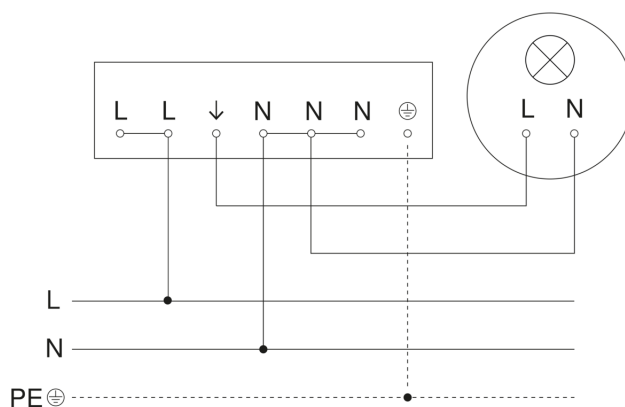

## Technische gegevens

Uitvoering	Schemerschakelaar
Afmetingen (L x B x H)	42 x 95 x 95 mm
Stroomtoevoer	220 – 240 V / 50 – 60 Hz
Sensortechnologie	Lichtsensoren
Toepassing, plaats	Buiten, Binnen
Montageplaats	wand, hoek
Montage	Op de muur
Schemerinstelling Teach	Ja
Schemerinstelling	2 – 1000 lx
Vermogen	2000 W
Schakeluitgang 1, ohms	2000 W
Schakeluitgang 1, aantal leds/TL-lampen	8 st
TL-lampen elekt. voorschakelapp.	1500 W
TL-lampen, ongecompenseerd	1000 VA
TL-lampen, seriegecompenseerd	400 VA
TL-lampen parallel gecompenseerd	400 VA
Schakeluitgang 1, laag voltage halogeenlampen	2000 VA
Led-lampen	100 W

## aansluitschema Master