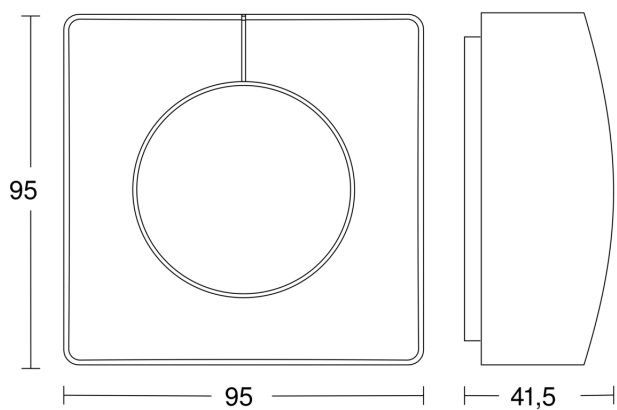

NightMatic 5000-3

COM1 - zwart

EAN 4007841 011680

vertriebsdatenblatt_artikelnummer 011680

Toebehoren

EAN 4007841 648015	Hoekwandhouder 3000
EAN 4007841 035174	Hoekwandhouder 3000
EAN 4007841 559410	Service-afstandsbediening RC8

Maten