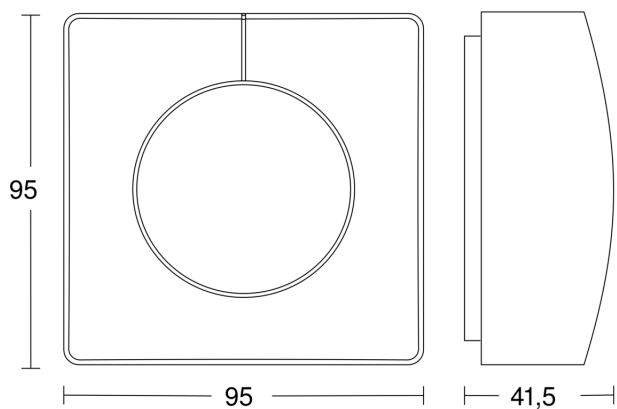

NightMatic 5000-3

COM1 - wit

EAN 4007841 011697

Maten