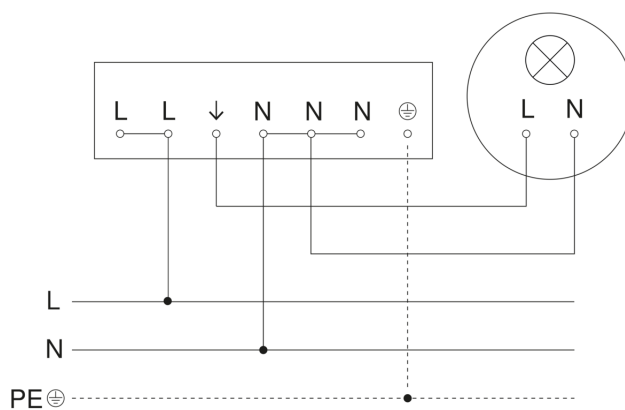

Technische gegevens

Uitvoering	Schemerschakelaar
Afmetingen (L x B x H)	42 x 95 x 95 mm
Stroomtoevoer	220 – 240 V / 50 – 60 Hz
Sensortechnologie	Lichtsensoren
Toepassing, plaats	Binnen
Montageplaats	wand, hoek
Montage	Op de muur
Schemerinstelling	2 – 1000 lx
Schakeluitgang 1, ohms	2000 W
Schakeluitgang 1, aantal leds/TL-lampen	8 st
basislichtfunctie	Nee

Functies	Nachtspaarstand, licht 's morgens ON / OFF
Instellingen via	Afstandsbediening, Potentiometers, Smart Remote
Bescherming	IP54
Materiaal	kunststof
Omgevingstemperatuur	-20 – 50 °C
kleur	wit
Kleur, RAL	9003
Fabrieksgarantie	5 jaar
Variant	COM1 - wit
VPE1, EAN	4007841011697

Toebehoren

EAN 4007841 648015	Hoekwandhouder 3000
EAN 4007841 035174	Hoekwandhouder 3000
EAN 4007841 559410	Service-afstandsbediening RC8

NightMatic 5000-3

COM1 - wit

EAN 4007841 011697

Maten

aansluitschema Master

aansluitschema Master/slave koppelin