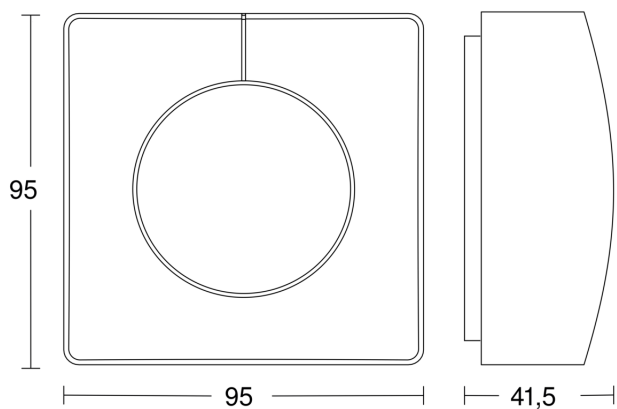

Technische gegevens

Uitvoering	Schemerschakelaar	Funcities	Normaal- / testbedrijf, Handmatig ON / ON-OFF, Regeling constante verlichting ON/OFF
Afmetingen (L x B x H)	42 x 95 x 95 mm	Instellingen via	Afstandsbediening, Potentiometers, Smart Remote
Stroomtoevoer	220 – 240 V / 50 – 60 Hz	Bescherming	IP54
Sensortechnologie	Lichtsensoren	Materiaal	kunststof
Toepassing, plaats	Binnen	Omgevingstemperatuur	-20 – 50 °C
Montageplaats	wand, hoek	kleur	wit
Montage	Op de muur	Kleur, RAL	9003
Schemerinstelling	2 – 1000 lx	Fabrieksgarantie	5 jaar
Regeluitgang, DALI	Broadcast 1x30 elektronische voorschakelapparaten	Variant	DALI-2 Application Controller - wit
basislichtfunctie	Ja	VPE1, EAN	4007841011703

Maten

aansluitschema Master