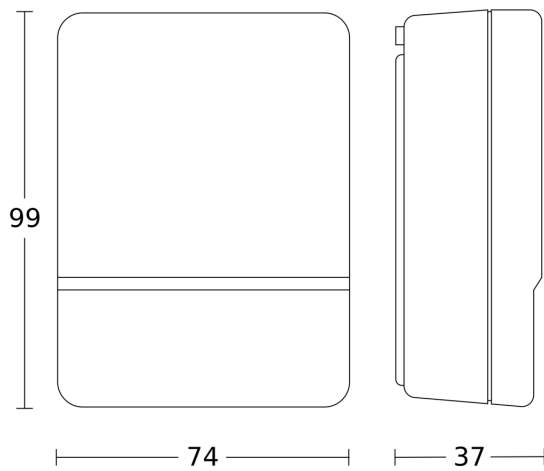

Technische gegevens

Afmetingen (L x B x H)	37 x 74 x 99 mm	Stroomtoevoer	230 – 240 V / 50 Hz
Fabrieksgarantie	3 jaar	Schakeluitgang 1, ohms	1000 W
Instellingen via	Potentiometers	Schakeluitgang 1, aantal leds/TL-lampen	4 st
Variant	zwart	TL-lampen, ongecompenseerd	500 VA
VPE1, EAN	4007841550318	Capacitieve belasting in µF	88 µF
Uitvoering	Schemerschakelaar	Eigen verbruik	0,8 W
Toepassing, plaats	Buiten	Technologie, sensoren	Lichtsensor
Toepassing, ruimte	Buiten, entree, rondom het huis, terras / balkon, tuin & oprit	Schemerinstelling	2 – 30 lx
kleur	zwart	basislichtfunctie	Nee
Kleur, RAL	9005	Hoofdlicht instelbaar	Nee
Incl. hoekwandhouder	Nee	Schemerinstelling Teach	Nee
Montageplaats	wand	Regeling constant licht	Nee
Verpakkingsinhoud	1	Koppeling	Ja
Montage	Op de muur, Wand	Soort koppeling	Master/master
Bescherming	IP54	Koppeling via	Kabel
Omgevingstemperatuur	van -20 tot 50 °C	Product categorie	Schemerschakelaar
Materiaal	kunststof		

<https://www.steinel.de>

Technische wijzigingen voorbehouden

06.2026 Pagina 1 van 2

Schemerschakelaar

NightMatic 2000

zwart
EAN 4007841 550318
art.nr. 550318

Maten

aansluitschema