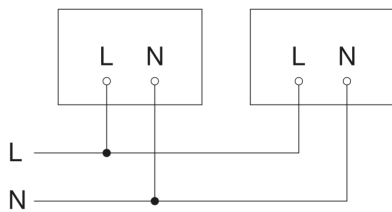

Toebehoren

EAN 4007841 064143 Noodverlichtingsmodule R-serie

RS PRO Connect R30 Q

neutraal wit

EAN 4007841 057190

Registratiebereik

Mögliche Montagehöhe: 2,00 m – 4,00 m

Orange: radial und tangential

Maten

aansluitschema slave/draadloze masterkoppeling

aansluitschema master/master