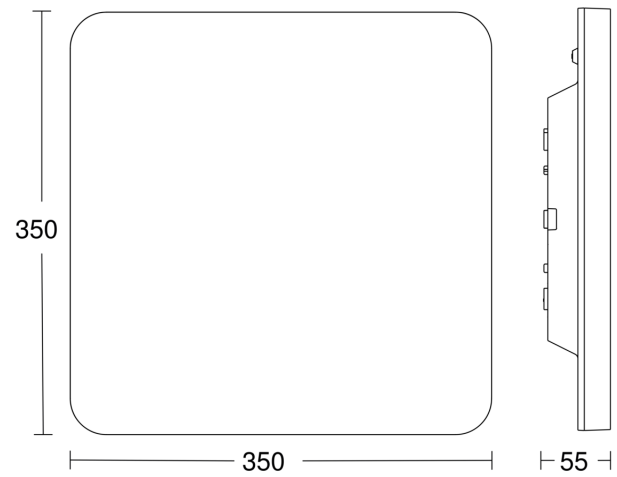

RS PRO Connect R30 Q

neutraal wit
EAN 4007841 057190

Technische gegevens

Afmetingen (L x B x H)	55 x 350 x 350 mm
Stroomtoevoer	220 – 240 V / 50 – 60 Hz
Sensortechnologie	Hoogfrequente straling
Zendvermogen	< 1 mW
Vermogen	24,5 W
Koppeling	Ja
Soort koppeling	Master/master, Master/slave
Lichtstroom	3150 lm
Kleurtemperatuur	4000 K
Kleurafwijking led	SDCM3
Index kleurweergave CRI	80-89
Met lampjes	Ja, STEINEL led-systeem
Type lichtbron	Led niet vervangbaar
Levensduur led (max. °C)	50000 uur
Led-levensduur (25 °C)	60000 uur
Lichtstroomafname volgens LM80	L80B50
Sokkel	zonder
Led-koelsysteem	Passive Thermo Control
Met bewegingsmelder	Ja
Registratie	evt. door glas, hout en snelbouwwanden
Registratiehoek	360 °
Openingshoek	160 °
verkleining van de registratiehoek per segment mogelijk	Ja
Elektronische instelling	Ja

Mechanische instelling	Nee
Reikwijdte radiaal	Ø 10 m (79 m ²)
Reikwijdte tangentiaal	Ø 10 m (79 m ²)
Hoofdlicht instelbaar	50 - 100 %
Permanente verlichting	inschakelbaar
Schemerschakelaar	Ja
Schemerinstelling	2 – 2000 lx
Tijdstelling	5 s – 30 Min.
basislichtfunctie	Ja
Basislichtfunctie detail	LED Backlight
Basislichtfunctie tijd	10-30 min., hele nacht
Functies	Parameterinstelling voor groepen, Handmatig ON / ON-OFF, Master/slave-overmodulatie, Buurgroepenfunctie, Aanwezigheidsfunctie, Backlight
Soft-lightstartfunctie	Ja
Slagvastheid	IK07
Bescherming	IP40
Beschermingsklasse	II
Omgevingstemperatuur	-20 – 40 °C
Materiaal van de behuizing	kunststof
Materiaal van de afdekking	PC opaal
Fabrieksgarantie	5 jaar
Instellingen via	Bluetooth
Met afstandsbediening	Nee
Variant	neutraal wit
VPE1, EAN	4007841057190

Toebehoren

EAN 4007841 064143 Noodverlichtingsmodule R-serie

RS PRO Connect R30 Q

neutraal wit

EAN 4007841 057190

Registratiebereik

Mögliche Montagehöhe: 2,00 m – 4,00 m

Orange: radial und tangential

Maten

aansluitschema slave/draadloze masterkoppeling

aansluitschema master/master