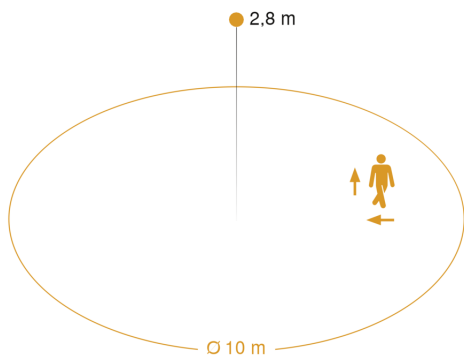

RS PRO Connect R30 Q

neutraal wit

EAN 4007841 057190

Registratiebereik