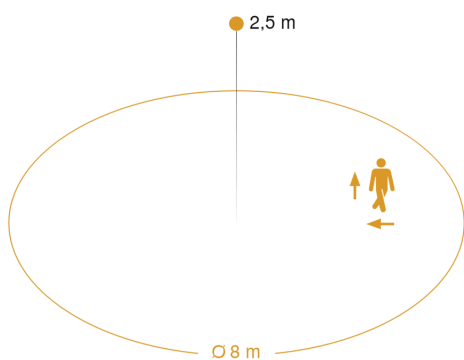

Sensor-LED-binnenlamp

RS LED D2 Z-Wave

EAN 4007841 029852

vertriebsdatenblatt_artikelnummer 029852

Registratiebereik