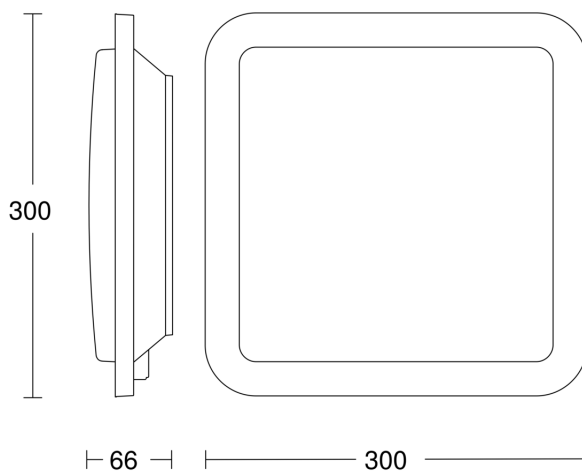

Sensor-LED-binnenlamp

RS LED D2 Z-Wave

EAN 4007841 029852

vertriebsdatenblatt_artikelnummer 029852

Registratiebereik

Mögliche Montagehöhe: 2,00 m – 4,00 m

Orange: radial und tangential

Maten

aansluitschema