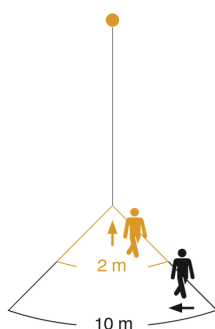

Spot Garden

Sensor Connect
EAN 4007841 058685

Technische gegevens

Afmetingen (L x B x H)	140 x 69 x 369 mm
Stroomtoevoer	220 – 240 V / 50 – 60 Hz
Sensortechnologie	passief infrarood
Vermogen	7 W
Eigen verbruik	0,5 W
Koppeling	Ja
Slavemodus instelbaar	Ja
Lichtstroom	520 lm
Kleurtemperatuur	3000 K
Kleurafwijking led	SDCM5
Index kleurweergave CRI	80-89
Met lampjes	Ja, led-lampjes
Type lichtbron	Led vervangbaar
Met bewegingsmelder	Ja
Registratiehoek	90 °
Openingshoek	90 °
Onderkruipbescherming	Nee
verkleining van de registratiehoek per segment mogelijk	Nee
Reikwijdte radiaal	passief infrarood: Passiv Infrarot: r = 2 m (Passiv Infrarot: 3 m²)
Reikwijdte tangential	passief infrarood: Passiv Infrarot: r = 10 m (Passiv Infrarot: 79 m²)

Schemerschakelaar	Ja
Schemerinstelling	2 – 2000 lx
Tijdstelling	5 s – 60 Min.
basislichtfunctie	Nee
Hoofdlicht instelbaar	Nee
Functies	Timer, Master/slave-overmodulatie
Instellingen via	Bluetooth
Soft-lightstartfunctie	Nee
Permanente verlichting	inschakelbaar, 4 h
Slagvastheid	IK03
Bescherming	IP44
Beschermingsklasse	II
Omgevingstemperatuur	-20 – 40 °C
Materiaal van de behuizing	Aluminium
Materiaal van de afdekking	Kunststof transparant
Fabrieksgarantie	3 jaar
VPE1, netto gewicht	0,71 kg
Variant	Sensor Connect
VPE1, EAN	4007841058685

Registratiebereik