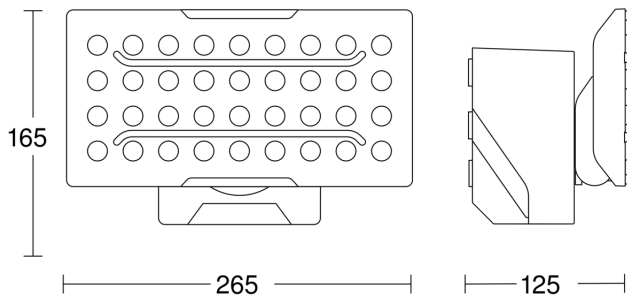

Technische gegevens

Afmetingen (L x B x H)	126 x 265 x 165 mm
Stroomtoevoer	220 – 240 V / 50 – 60 Hz
Montagehoogte max.	6,00 m
Vermogen	48 W
Lichtstroom	4400 lm
Kleurtemperatuur	4000 K
Kleurafwijking led	SDCM3
Index kleurweergave CRI	80-89
Met lampjes	Ja, STEINEL led-systeem
Type lichtbron	Led niet vervangbaar
Levensduur led (max. °C)	50000 uur
Lichtstroomafname volgens LM80	L70B10
Led-koelsysteem	Passive Thermo Control
Met bewegingsmelder	Nee

Toebehoren

EAN 4007841 007638

Afstandsbediening RC9

XLED PRO Wide XL SL

wit

EAN 4007841 010201

Maten

aansluitschema slave