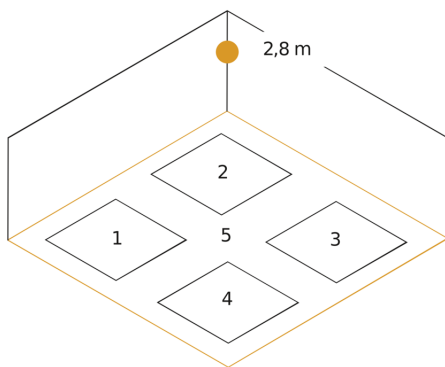

HPD2

IP
EAN 4007841 033965
art.nr. 033965

Technische gegevens

Montage	Op de muur, Wand, hoek
Bescherming	IP20
Beschermingsklasse	III
Omgevingstemperatuur	0 – 40 °C
Materiaal	kunststof
Stroomtoevoer	18.0 – 55 V
Voedingsspanning detail	Passive PoE SELV, Standard PoE (IEEE 802.3 af)

Schemerinstelling	2 – 2000 lx
basislichtfunctie	Nee
Hoofdlicht instelbaar	Nee
Schemerinstelling Teach	Nee
Regeling constant licht	Ja
Koppeling	Nee

Registratiebereik