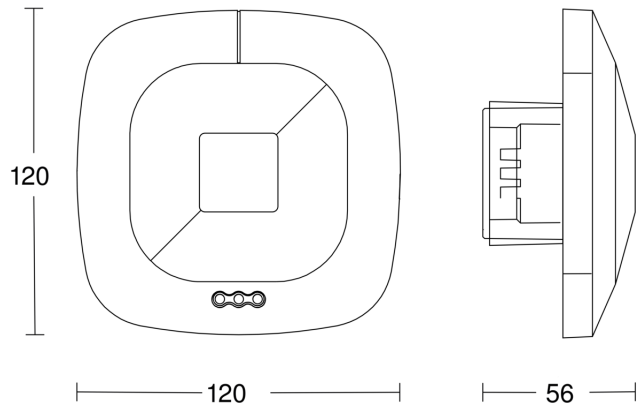

HF 360

COM1

EAN 4007841 002800

Technische gegevens

Uitvoering	Aanwezigheidsmelder
Afmetingen (L x B x H)	56 x 120 x 120 mm
Stroomtoevoer	230 V / 50 – 60 Hz
Sensortechnologie	Hoogfrequente straling
Toepassing, plaats	Binnen
Montageplaats	plafond
Montage	In de muur
Montagehoogte	2,50 – 3,50 m
Reikwijdte radiaal	Ø 12 m (113 m ²)
Reikwijdte tangentiaal	Ø 12 m (113 m ²)
Reikwijdte detail	Voor het aanpassen aan de ruimte kunnen 1 of 2 registratierichtingen d.m.v. stickers worden buitengesloten.
HF-techniek	5,8 GHz
Registratiehoek	360 °
Openingshoek	140 °
Optimale montagehoogte	2,8 m
Mechanische instelling	Nee
Onderkruipbescherming	Ja
verkleining van de registratiehoek per segment mogelijk	Ja
Elektronische instelling	Ja
Registratie	evt. door glas, hout en snelbouwwanden

HF 360

COM1

EAN 4007841 002800

Registratiebereik

Mögliche Montagehöhe: 2,50 m – 3,50 m
Orange: radial und tangential

Maten

aansluitschema Master

HF 360