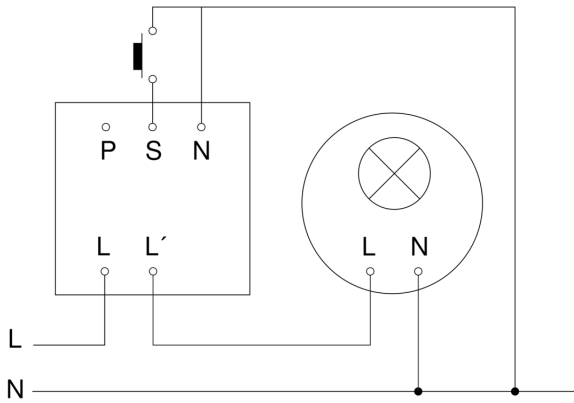

HF 360

COM1

EAN 4007841 002800

Registratiebereik

Mögliche Montagehöhe: 2,50 m – 3,50 m
Orange: radial und tangential

Maten

aansluitschema Master

HF 360