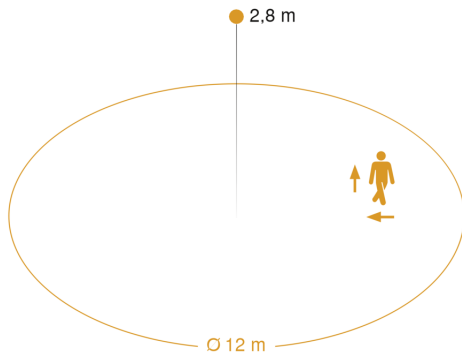

HF 360

COM1

EAN 4007841 002800

Registratiebereik