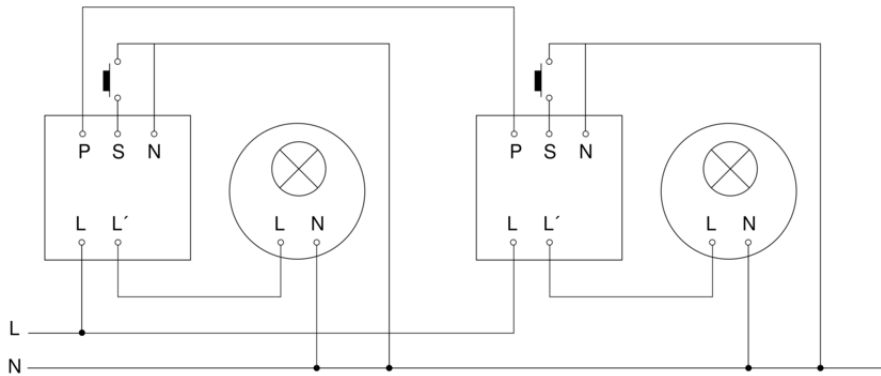

HF 360

COM1

EAN 4007841 002800

aansluitschema master/master