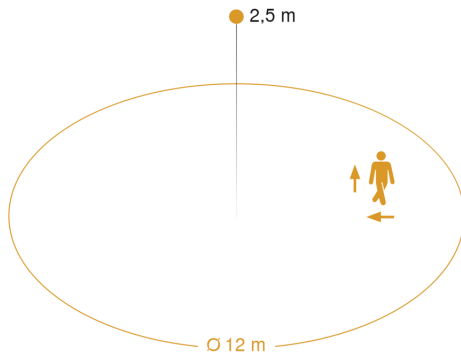

Registratiebereik

Mögliche Montagehöhe: 2,50 m – 3,50 m

Orange: radial und tangential

Maten

aansluitschema