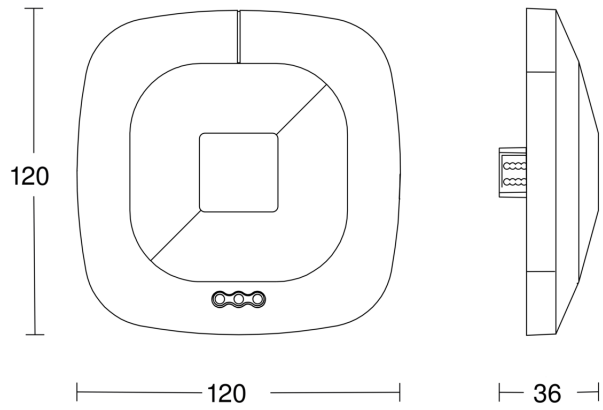

HF 360

DALI-2 Input Device - inbouw

EAN 4007841 057480

vertriebsdatenblatt_artikelnummer 057480

Technische gegevens

Uitvoering	Aanwezigheidsmelder
Afmetingen (L x B x H)	56 x 120 x 120 mm
Stroomtoevoer	12 – 22,5 V
Voedingsspanning detail	DALI-bus
Aantal DALI deelnemers	5
Sensortechnologie	Hoogfrequente straling
Toepassing, plaats	Binnen
Montageplaats	plafond
Montage	In de muur
Montagehoogte	2,50 – 3,5 m
Reikwijdte radiaal	Ø 12 m (113 m ²)
Reikwijdte tangentiaal	Ø 12 m (113 m ²)
Reikwijdte detail	Voor het aanpassen aan de ruimte kunnen 1 of 2 registratierichtingen d.m.v. stickers worden buitengesloten.
HF-techniek	5,8 GHz
Registratiehoek	360 °
Openingshoek	140 °
Optimale montagehoogte	2,5 m
Mechanische instelling	Nee
Onderkruipbescherming	Ja
verkleining van de registratiehoek per segment mogelijk	Ja
Elektronische instelling	Ja

Registratie	evt. door glas, hout en snelbouwwanden
Schemerinstelling Teach	Nee
Schemerinstelling	10 – 1000 lx
Schakeluitgang 1, potentiaalvrij	Nee
Schakeluitgang 2, potentiaalvrij	Nee
Regeluitgang, DALI	Adressable/Slave
Regeling constant licht	Nee
basislichtfunctie	Nee
Instellingen via	Bus
Met afstandsbediening	Nee
Koppeling	Ja
Soort koppeling	Master/slave
Bescherming	IP20
Materiaal	kunststof
Omgevingstemperatuur	-25 – 55 °C
Toepassing, ruimte	functionele ruimte / bergruimte, pantry, trappenhuis, WC / wasruimte, Binnen
kleur	wit
Kleur, RAL	9010
Fabrieksgarantie	5 jaar
Variant	DALI-2 Input Device - inbouw
VPE1, EAN	4007841057480

Toebehoren

EAN 4007841 000363	Opbouwadapter Control PRO AP Box (IP 54)
EAN 4007841 003036	Control PRO beschermkap

HF 360

DALI-2 Input Device - inbouw

EAN 4007841 057480

vertriebsdatenblatt_artikelnummer 057480

Registratiebereik

Mögliche Montagehöhe: 2,50 m – 3,50 m

Orange: radial und tangential

Maten

aansluitschema