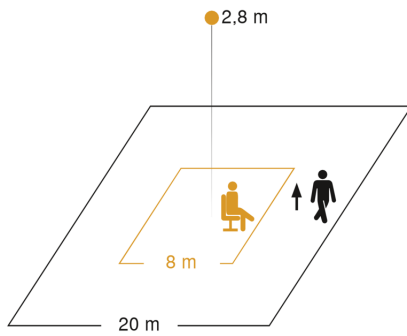

IR Quattro HD

COM2

EAN 4007841 002770

Sensorerfassungsbereich