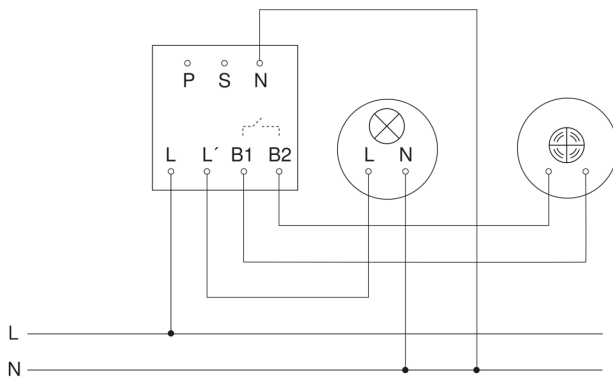

IR Quattro HD

COM2

EAN 4007841 002770

Sensorerfassungsbereich

Mögliche Montagehöhe: 2,50 m – 10,00 m

Orange: Präsenz

Schwarz: tangential

Maßzeichnung

Schaltplan Master

Schaltplan Master-Slave Vernetzung