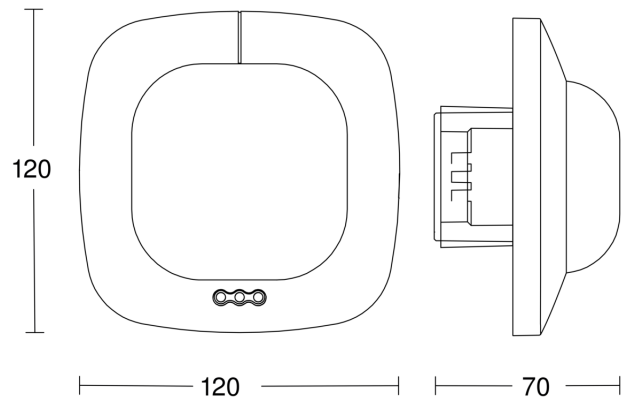

IR Quattro HD

COM2

EAN 4007841 002770

Technische Daten

Ausführung	Präsenzmelder
Abmessungen (L x B x H)	70 x 120 x 120 mm
Netzanschluss	230 V / 50 – 60 Hz
Sensortechnologie	Passiv Infrarot
Anwendung, Ort	Innenbereich
Montageort	Decke
Montageart	Unterputz
Montagehöhe	2,50 – 10,00 m
Reichweite Radial	8 x 8 m (64 m ²)
Reichweite Tangential	20 x 20 m (400 m ²)
Reichweite Präsenz	8 x 8 m (64 m ²)
Erfassungswinkel	360 °
Öffnungswinkel	160 °
Schaltzonen	4800 Schaltzonen
optimale Montagehöhe	2,8 m
Mechanische Skalierbarkeit	Ja
Unterkriechschutz	Ja
segmentweise Ausblendung	Nein
Elektronische Skalierbarkeit	Nein

IR Quattro HD

COM2

EAN 4007841 002770

Sensorerfassungsbereich

Mögliche Montagehöhe: 2,50 m – 10,00 m

Orange: Präsenz

Schwarz: tangential

Maßzeichnung

Schaltplan Master

Schaltplan Master-Slave Vernetzung