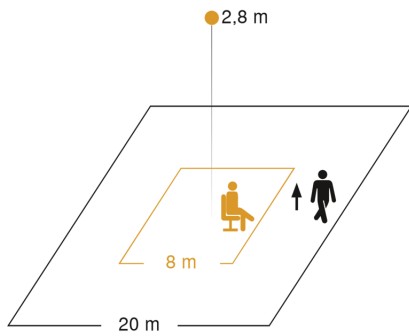

IR Quattro HD

COM2

EAN 4007841 002770

Registratiebereik