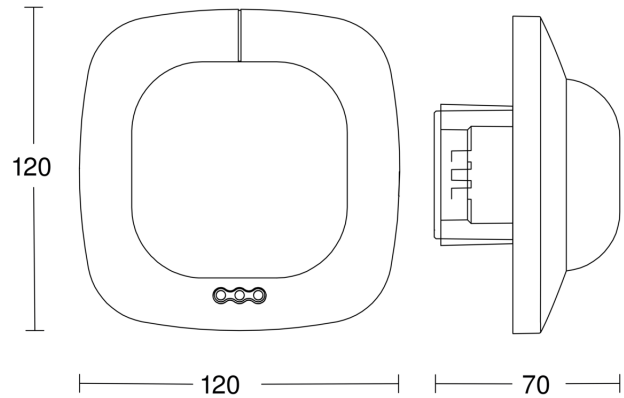

IR Quattro HD

COM2

EAN 4007841 002770

Technische gegevens

Uitvoering	Aanwezigheidsmelder
Afmetingen (L x B x H)	70 x 120 x 120 mm
Stroomtoevoer	230 V / 50 – 60 Hz
Sensortechnologie	passief infrarood
Toepassing, plaats	Binnen
Montageplaats	plafond
Montage	In de muur
Montagehoogte	2,50 – 10,00 m
Reikwijdte radiaal	8 x 8 m (64 m ²)
Reikwijdte tangentiaal	20 x 20 m (400 m ²)
Reikwijdte aanwezigheid	8 x 8 m (64 m ²)
Registratiehoek	360 °
Openingshoek	160 °
schakelzones	4800 schakelzones
Optimale montagehoogte	2,8 m
Mechanische instelling	Ja
Onderkruipbescherming	Ja
verkleining van de registratiehoek per segment mogelijk	Nee
Elektronische instelling	Nee

IR Quattro HD

COM2

EAN 4007841 002770

Registratiebereik

Mögliche Montagehöhe: 2,50 m – 10,00 m

Orange: Präsenz

Schwarz: tangential

Maten