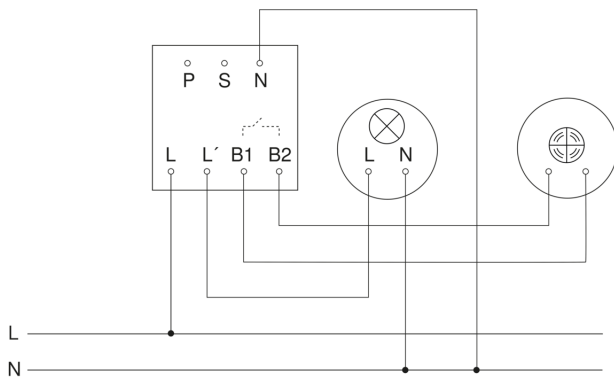

IR Quattro HD

COM2

EAN 4007841 002770

Registratiebereik

Mögliche Montagehöhe: 2,50 m – 10,00 m

Orange: Präsenz

Schwarz: tangential

Maten

aansluitschema Master

aansluitschema Master/slave koppelin