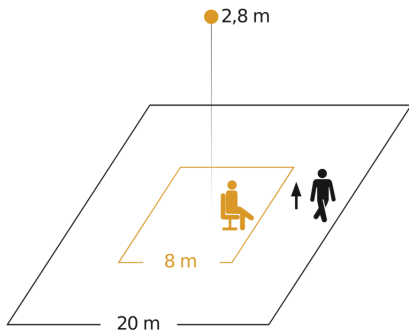

IR Quattro HD 24m

DALI-2 APC - inbouw
EAN 4007841 002756
art.nr. 002756

Registratiebereik