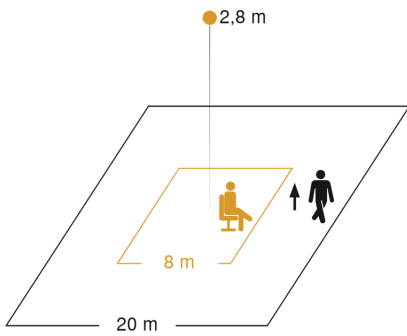

IR Quattro HD

DALI-2 APC - inbouw
EAN 4007841 002756
art.nr. 002756

Registratiebereik