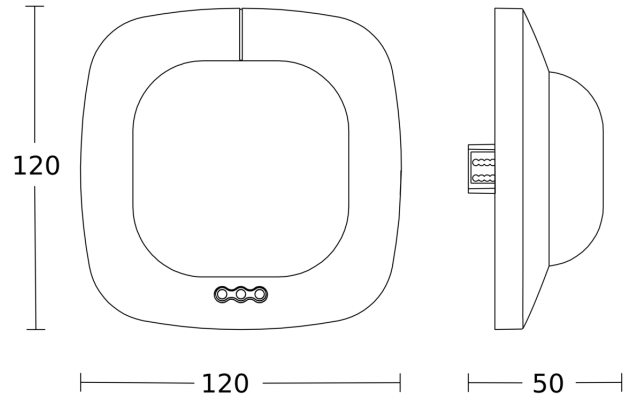

IR Quattro HD 24m

DALI-2 APC - inbouw
EAN 4007841 002756
art.nr. 002756

Registratiebereik

Mogelijke montagehoogte: 2,50 m - 10,00 m
Oranje: aanwezigheid
Zwart: tangentiaal

Maten

aansluitschema Master

aansluitschema master/master