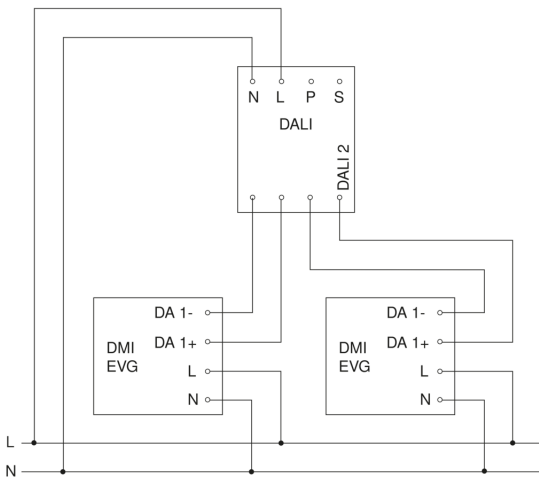

## Technische gegevens

Uitvoering	Aanwezigheidsmelder
Afmetingen (L x B x H)	70 x 120 x 120 mm
Stroomtoevoer	230 V / 50 – 60 Hz
Sensortechnologie	passief infrarood
Toepassing, plaats	Binnen
Montageplaats	plafond
Montage	In de muur
Montagehoogte	2,50 – 10,00 m
Reikwijdte radiaal	8 x 8 m (64 m <sup>2</sup> )
Reikwijdte tangentiaal	20 x 20 m (400 m <sup>2</sup> )
Reikwijdte aanwezigheid	8 x 8 m (64 m <sup>2</sup> )
Registratiehoek	360 °
Openingshoek	160 °
schakelzones	4800 schakelzones
Optimale montagehoogte	2,8 m
Mechanische instelling	Ja
Onderkruipbescherming	Ja
verkleining van de registratiehoek per segment mogelijk	Nee
Elektronische instelling	Nee
Schemerinstelling Teach	Ja
Schemerinstelling	10 – 1000 lx
Tijdinstelling	30 s – 30 Min.

## Registratiebereik

Mögliche Montagehöhe: 2,50 m – 10,00 m  
 Orange: Präsenz  
 Schwarz: tangential

## aansluitschema Master

## aansluitschema master/master