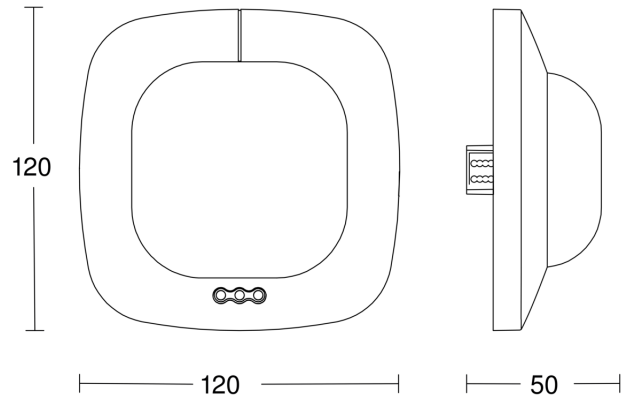

IR Quattro HD

DALI-2 APC - inbouw
EAN 4007841 002756
art.nr. 002756

Registratiebereik

Mögliche Montagehöhe: 2,50 m – 10,00 m
Orange: Präsenz
Schwarz: tangential

Maten

aansluitschema Master

aansluitschema master/master